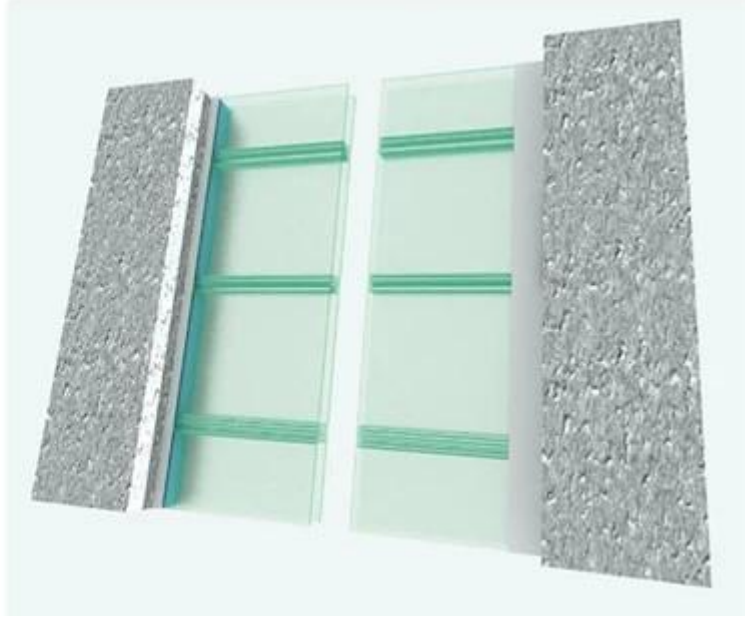

En kaliteli renkli U kanallı cam cephe projeleri