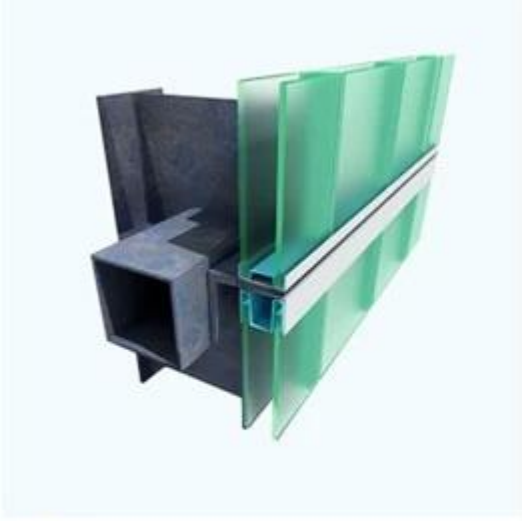

En kaliteli renkli U kanallı cam cephe projeleri