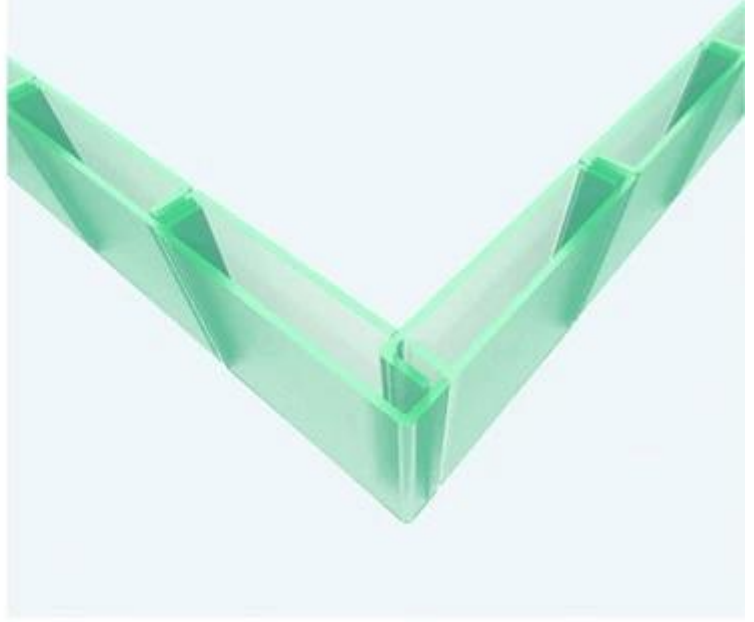

En kaliteli renkli U kanallı cam cephe projeleri