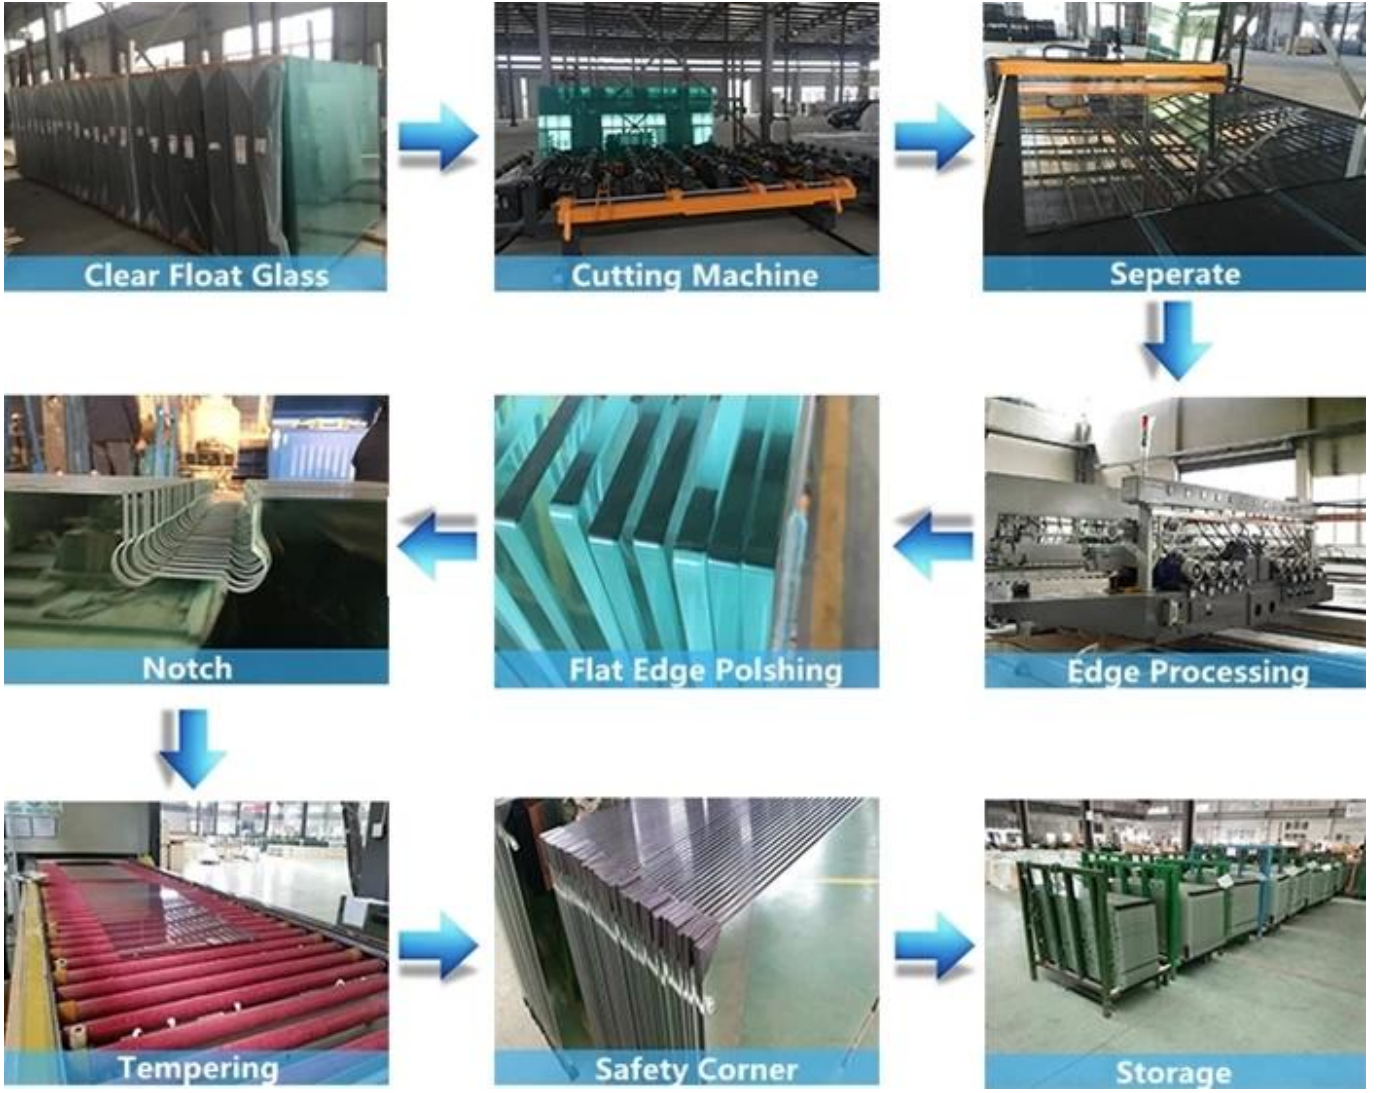

Neden bizden duř alıyorsun?

1. Camı üretmek için hızlı üretim süresi sağlamak için tam avans makinemiz var;

2. Her cam panelin yüksek kalitesini ve cam EN CE112 ve SGCC Z97.1 tarafından zaten test edilmiş ve onaylanmış camlarımızı incelemek için cam parçalarını incelemek için makineleri ve profesyonel denetçileri işletecek usta işçilerimiz var;