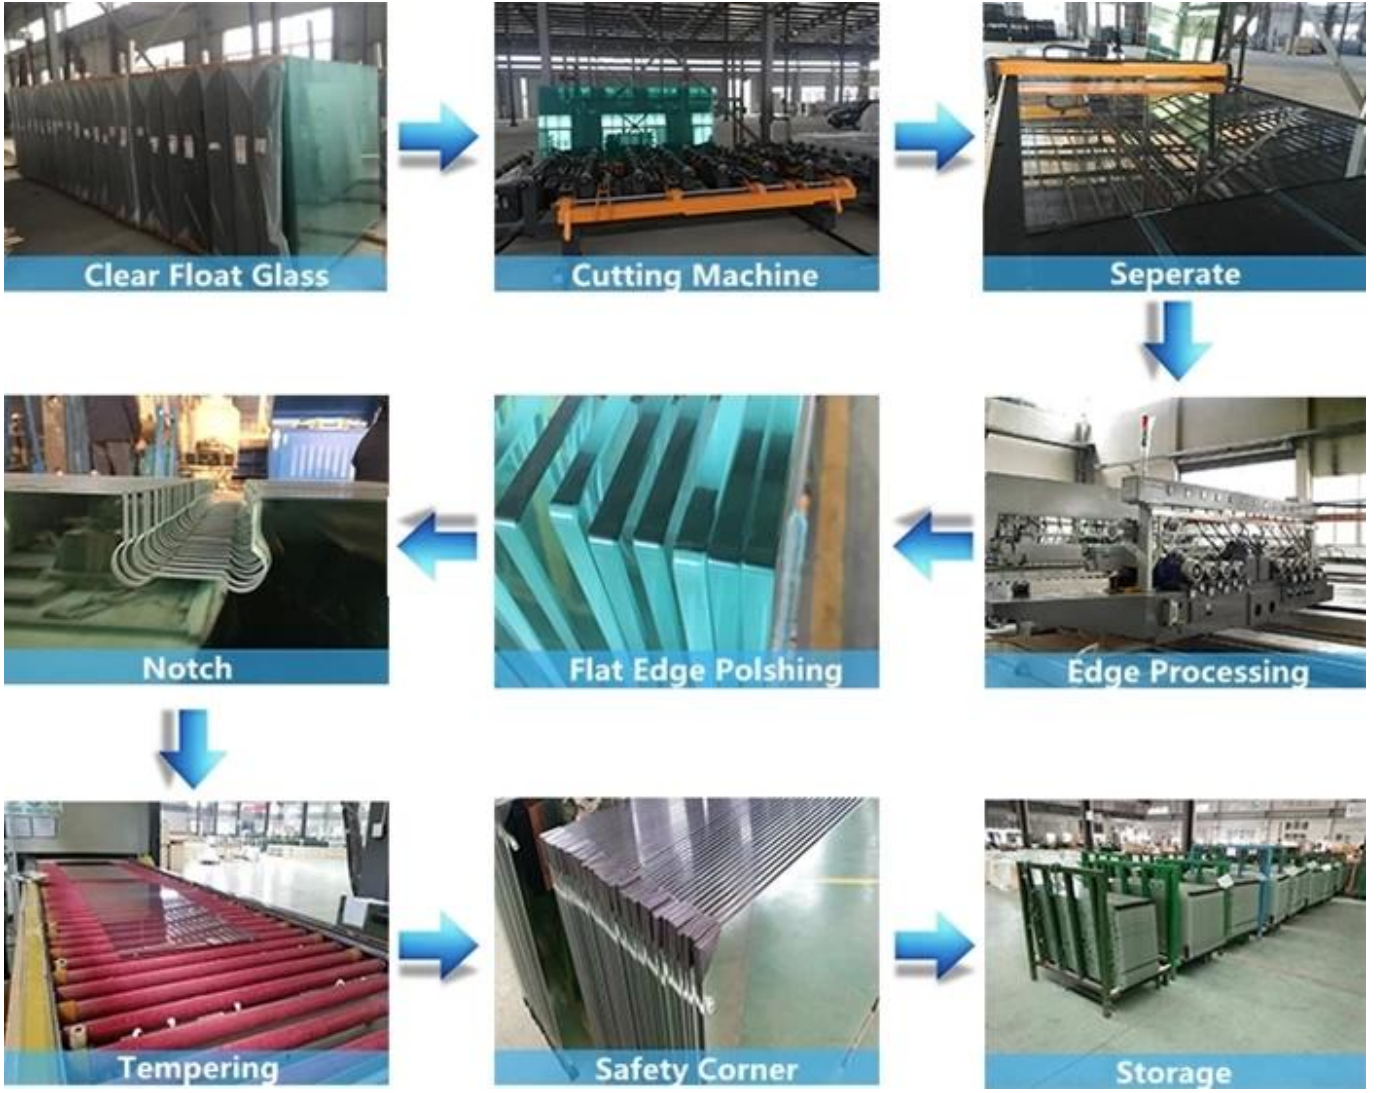

Neden bizden duř alıyorsunuz?

1. Camı üretmek için hızlı üretim süresi sağlamak için tam avans makinemiz var;

2. Her cam panelin yüksek kalitesini ve cam EN CE112 ve SGCC Z97.1 tarafından zaten test edilmiş ve onaylanmış camlarımızı incelemek için cam parçalarını incelemek için makineleri ve profesyonel denetçileri işletecek usta işçilerimiz var;