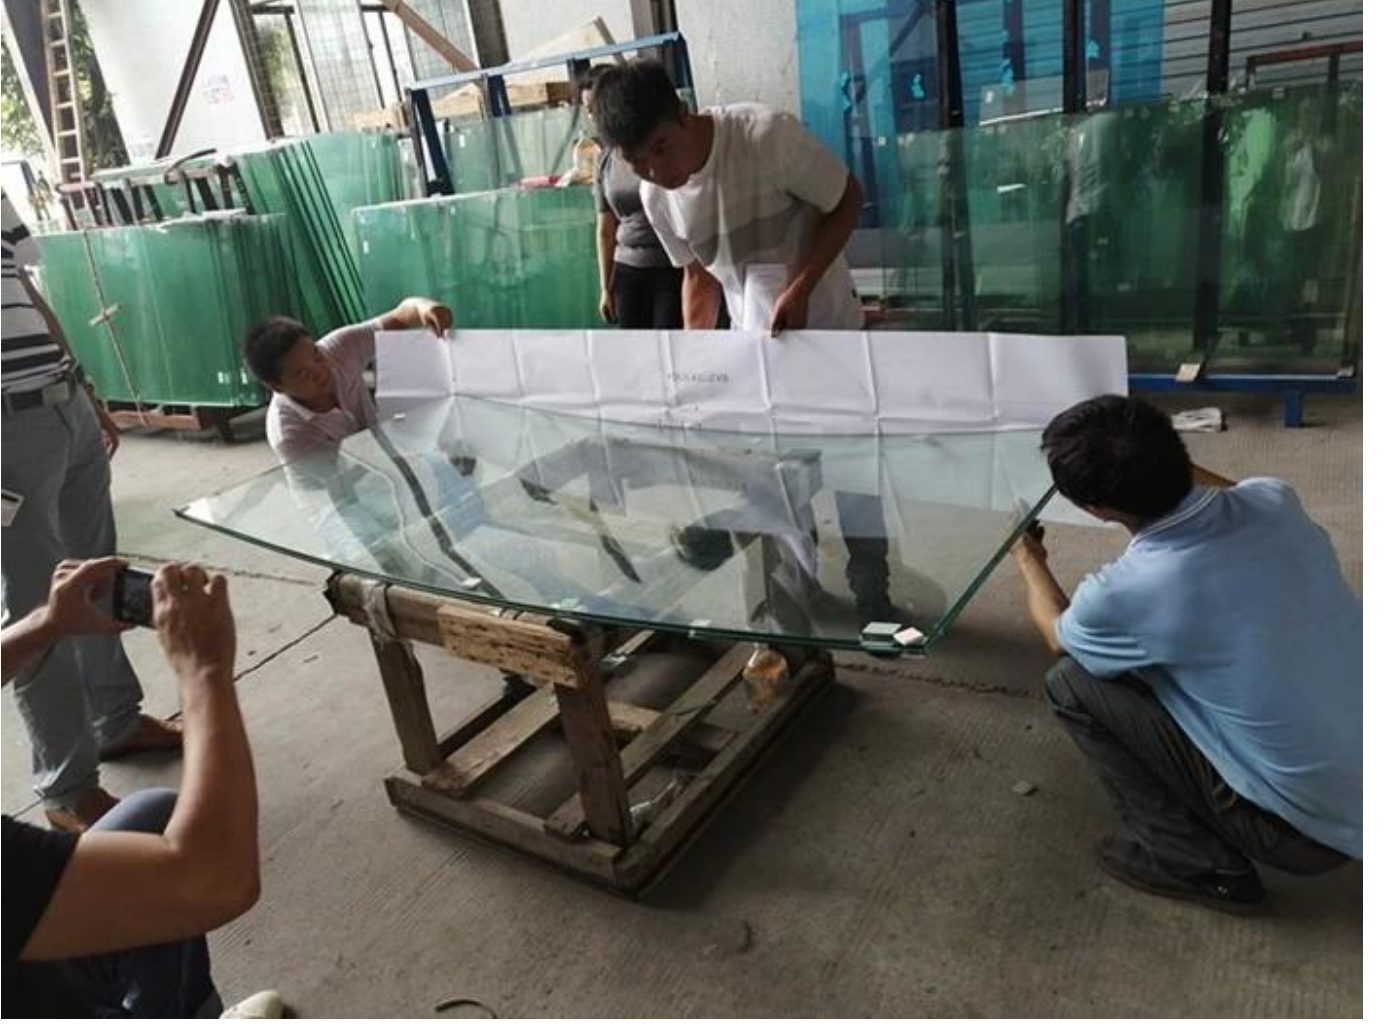

3. Zaten bizden 500'den fazla müşteriyle uzun vadeli işbirliği ilişkisi kurduk, emirleriyle bizden çok makul bir fiyat almanızı sağlamak için çok fazla üretim maliyetini paylaşmanıza yardımcı olabilir;