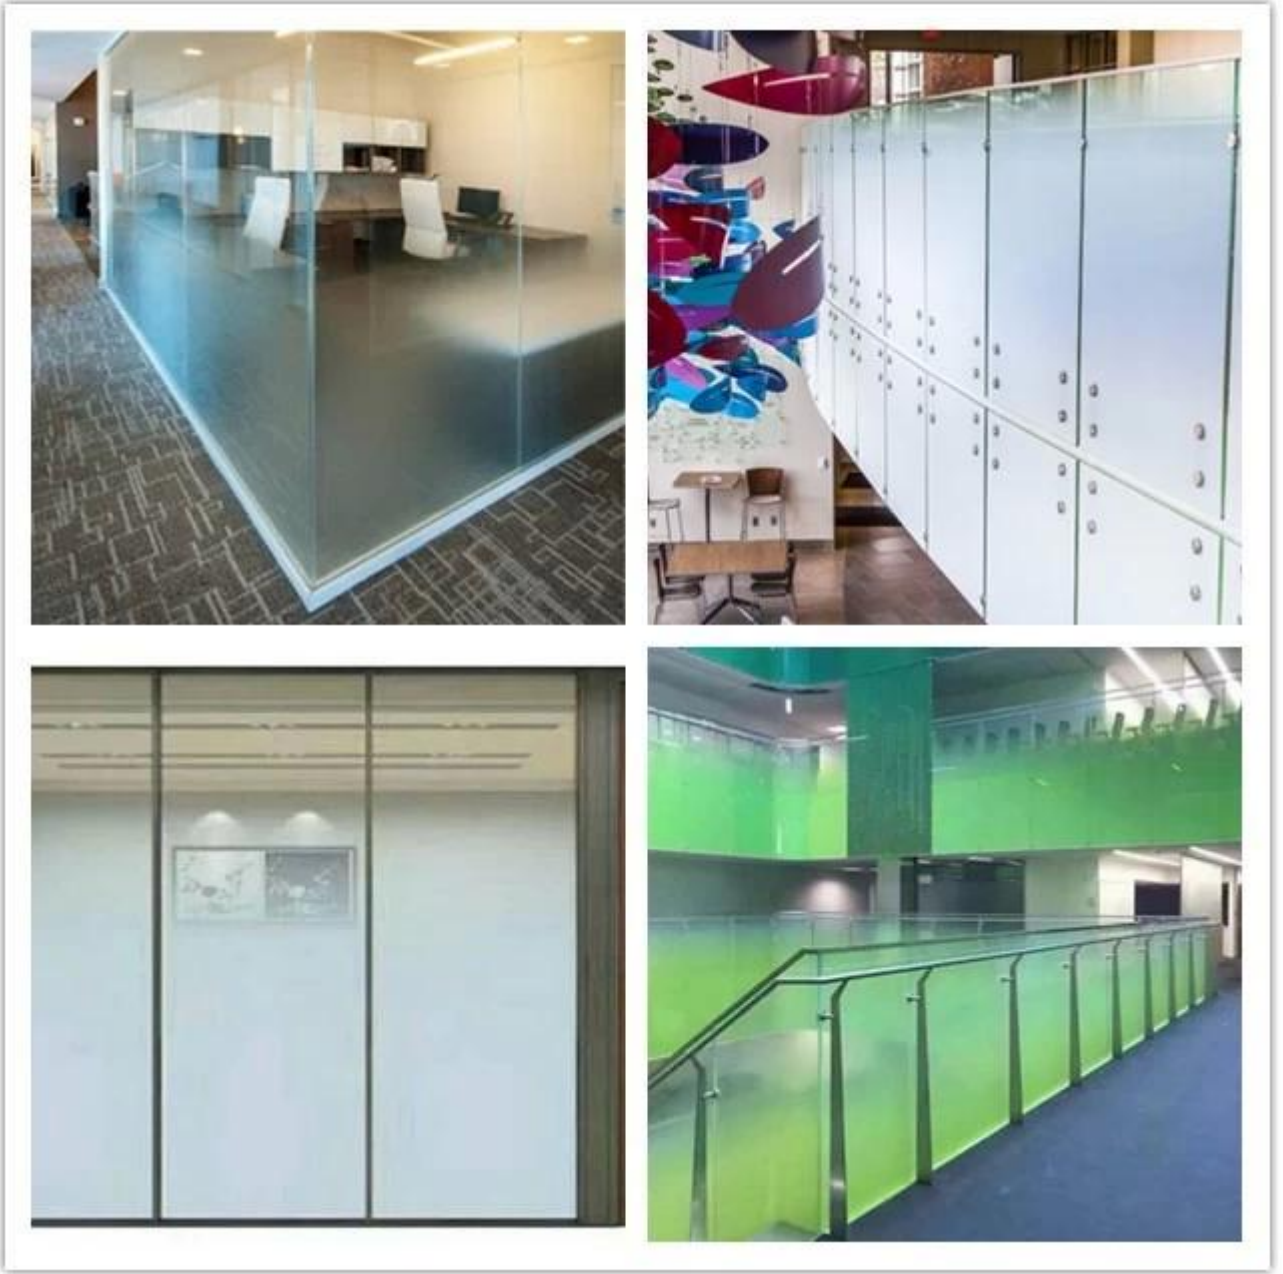

Baskı veya serigrafli cam için farklı degrade renk desenleri üretebiliriz.