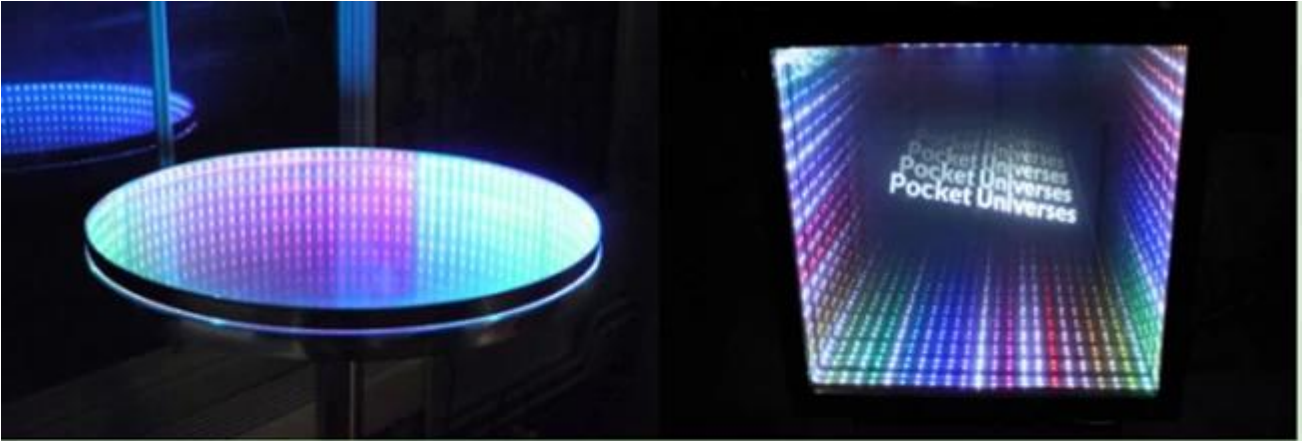

Nasıl çalışır bir sonsuzluk ayna