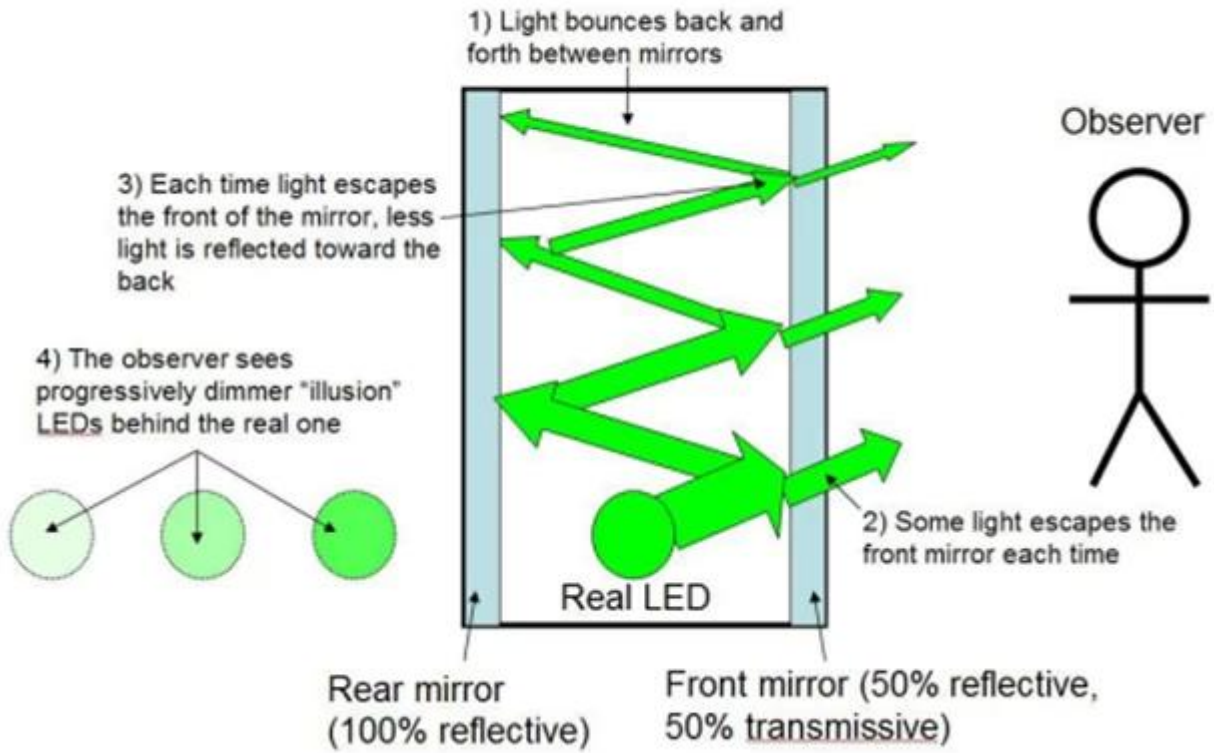

How an infinity mirror works

Akıllı ayna olarak kullanılan iki yönlü ayna

Varolan iki way ayna teknolojisini kullanarak aynalar akıllı, düzenli aynalar ancak isteğe bağlı olarak görünen bilgiler şu yüzeye ayna gibi evinizde işlev görebilir