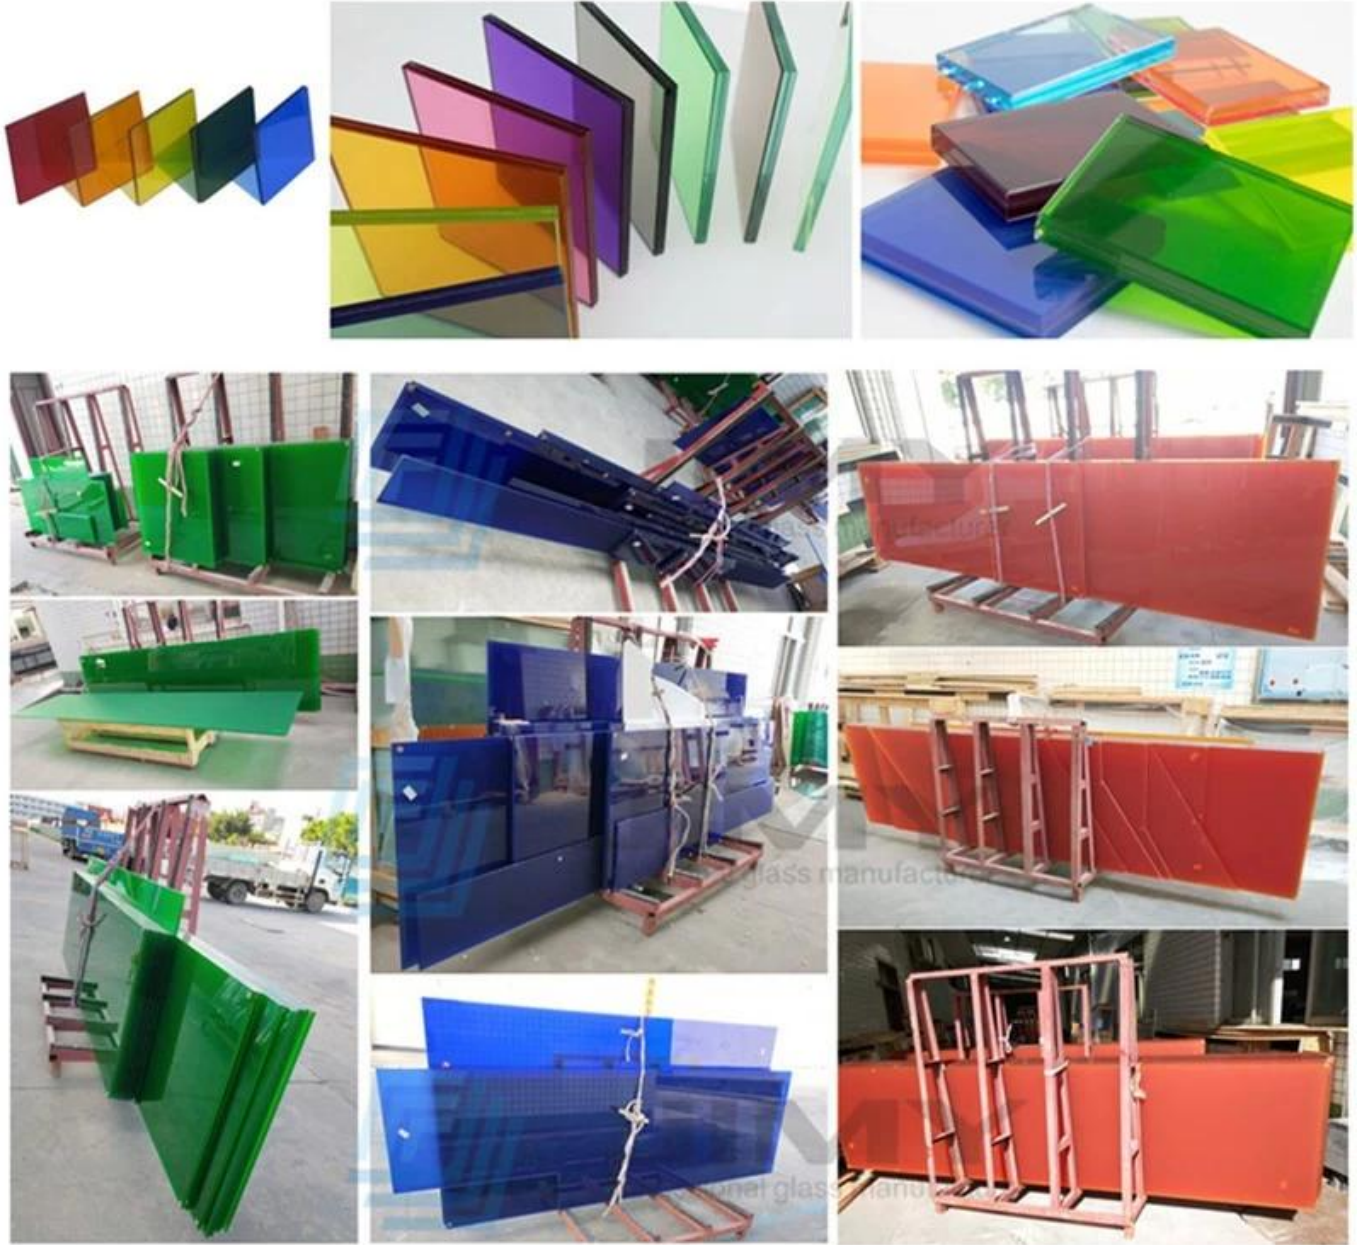

Degrade renkli lamine cam cam balkon çitleri için