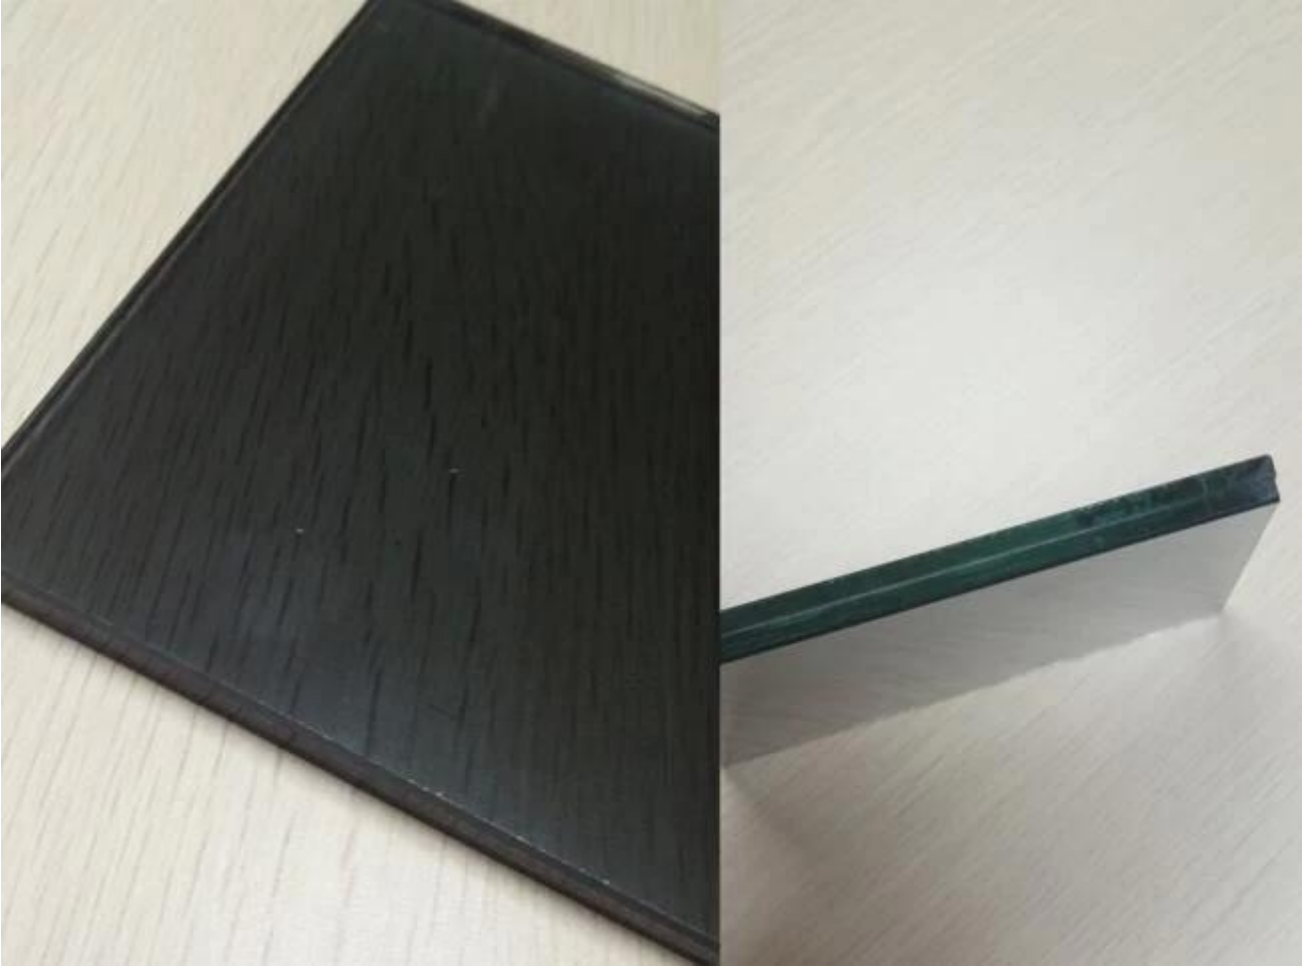

Lamine cam üretim hattı