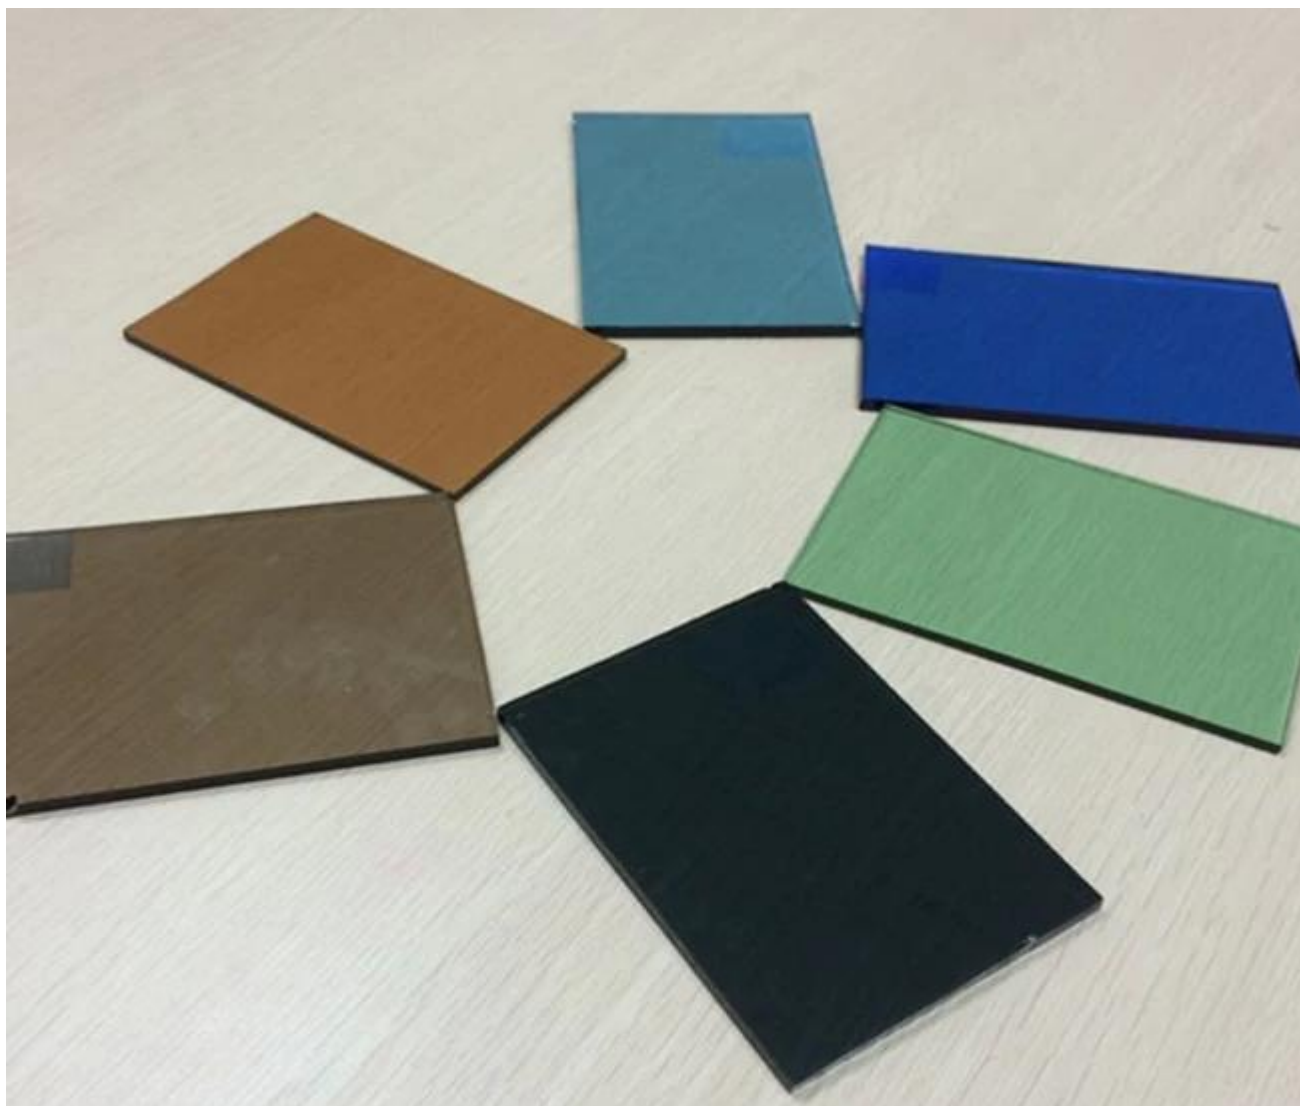

### Đặc điểm của kính màu xanh đậm 4mm

Độ dày: 4mm. Trừ 4mm, chiều dày sẵn có khác là 5mm 5.5mm 6mm 8mm 10mm 12mm

Màu sắc: Màu xanh đậm. Các màu sẵn có khác như màu xanh Ford, màu xanh lá cây, màu xanh đậm, màu xám đậm, màu xám Euro, màu vàng Euro, đồng đen.

### Cách sử dụng kính nổi 4mm màu xanh đậm

1. Có thể được cắt trực tiếp như thủy tinh cửa sổ màu xanh đậm 4mm
2. Nó có thể được chế biến như thủy tinh màu xanh đậm 4mm, được sử dụng làm thủy tinh trang trí cho các thiết bị gia dụng
3. Nó cũng có thể được xử lý để trở thành 4 + 4mm màu xanh đậm an toàn kính nhiều lớp, được sử dụng rộng rãi như kính lan can, kính phân vùng nội thất vv
4. Khi được chế biến thành thủy tinh cách điện, nó được sử dụng rộng rãi cho thủy tinh bên ngoài.

### Hình ảnh của thủy tinh nổi 4mm màu xanh đậm

**Hình ảnh của kính nổi 4mm**

**Gói kính 4mm hấp thụ màu xanh đậm**