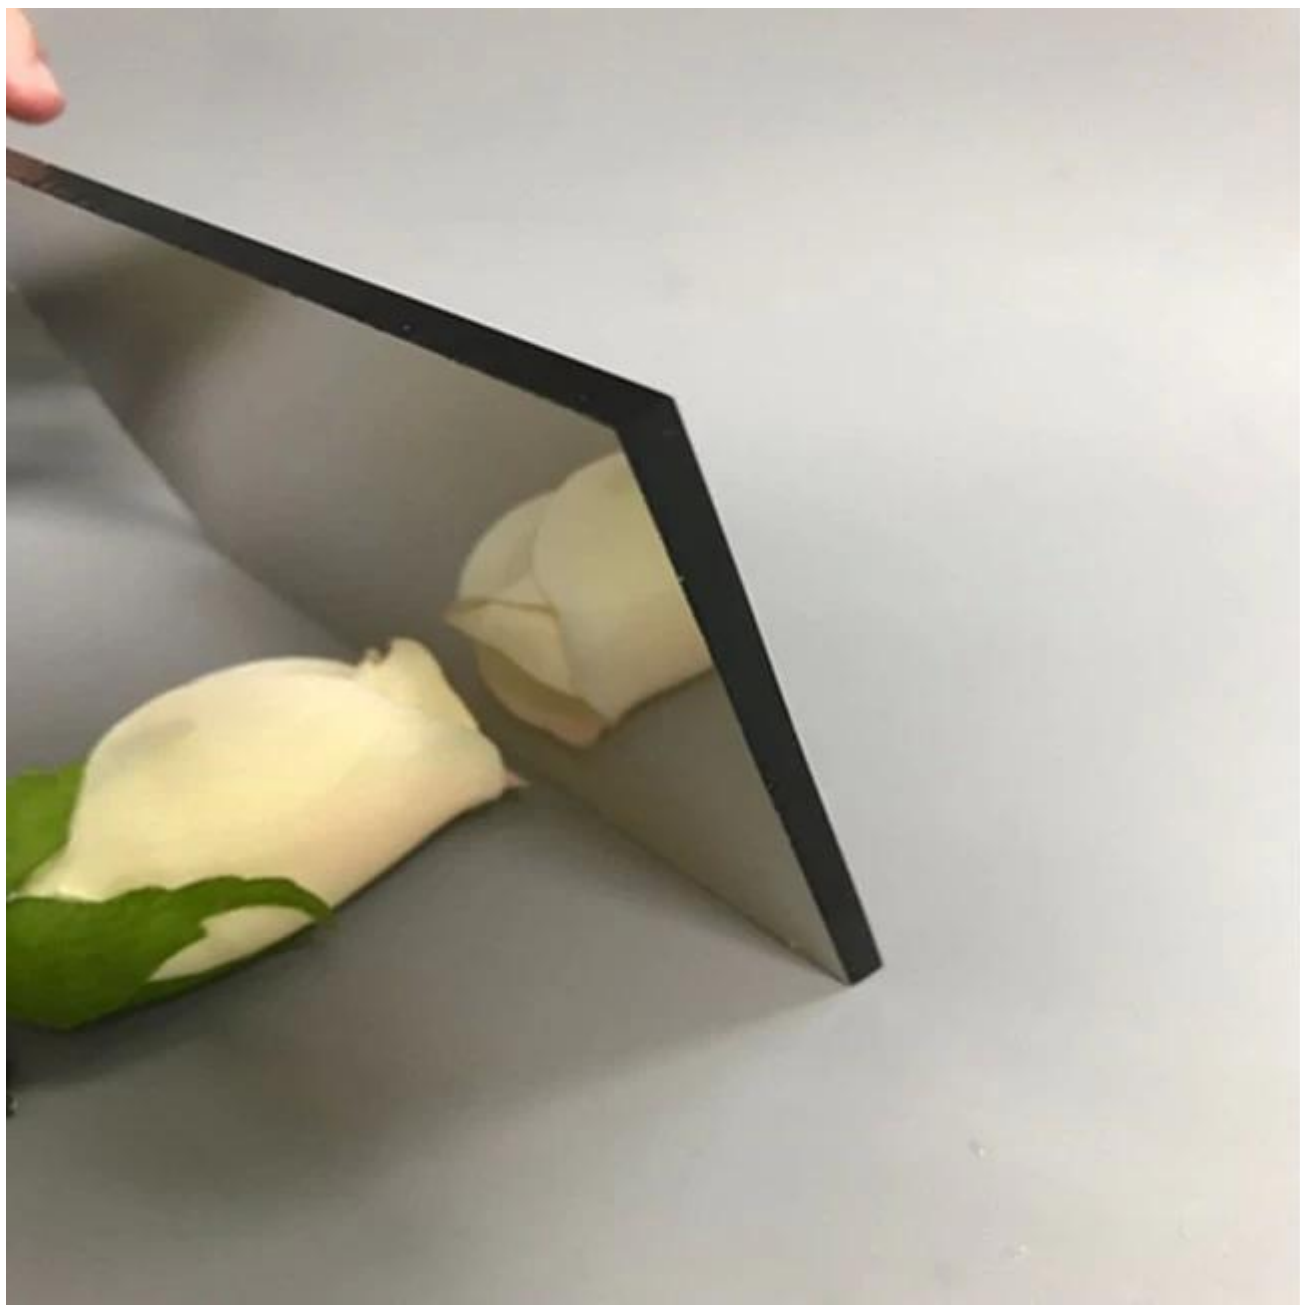

Đóng gói mạnh mẽ và chuyên nghiệp cho thủy tinh đồng 6mm