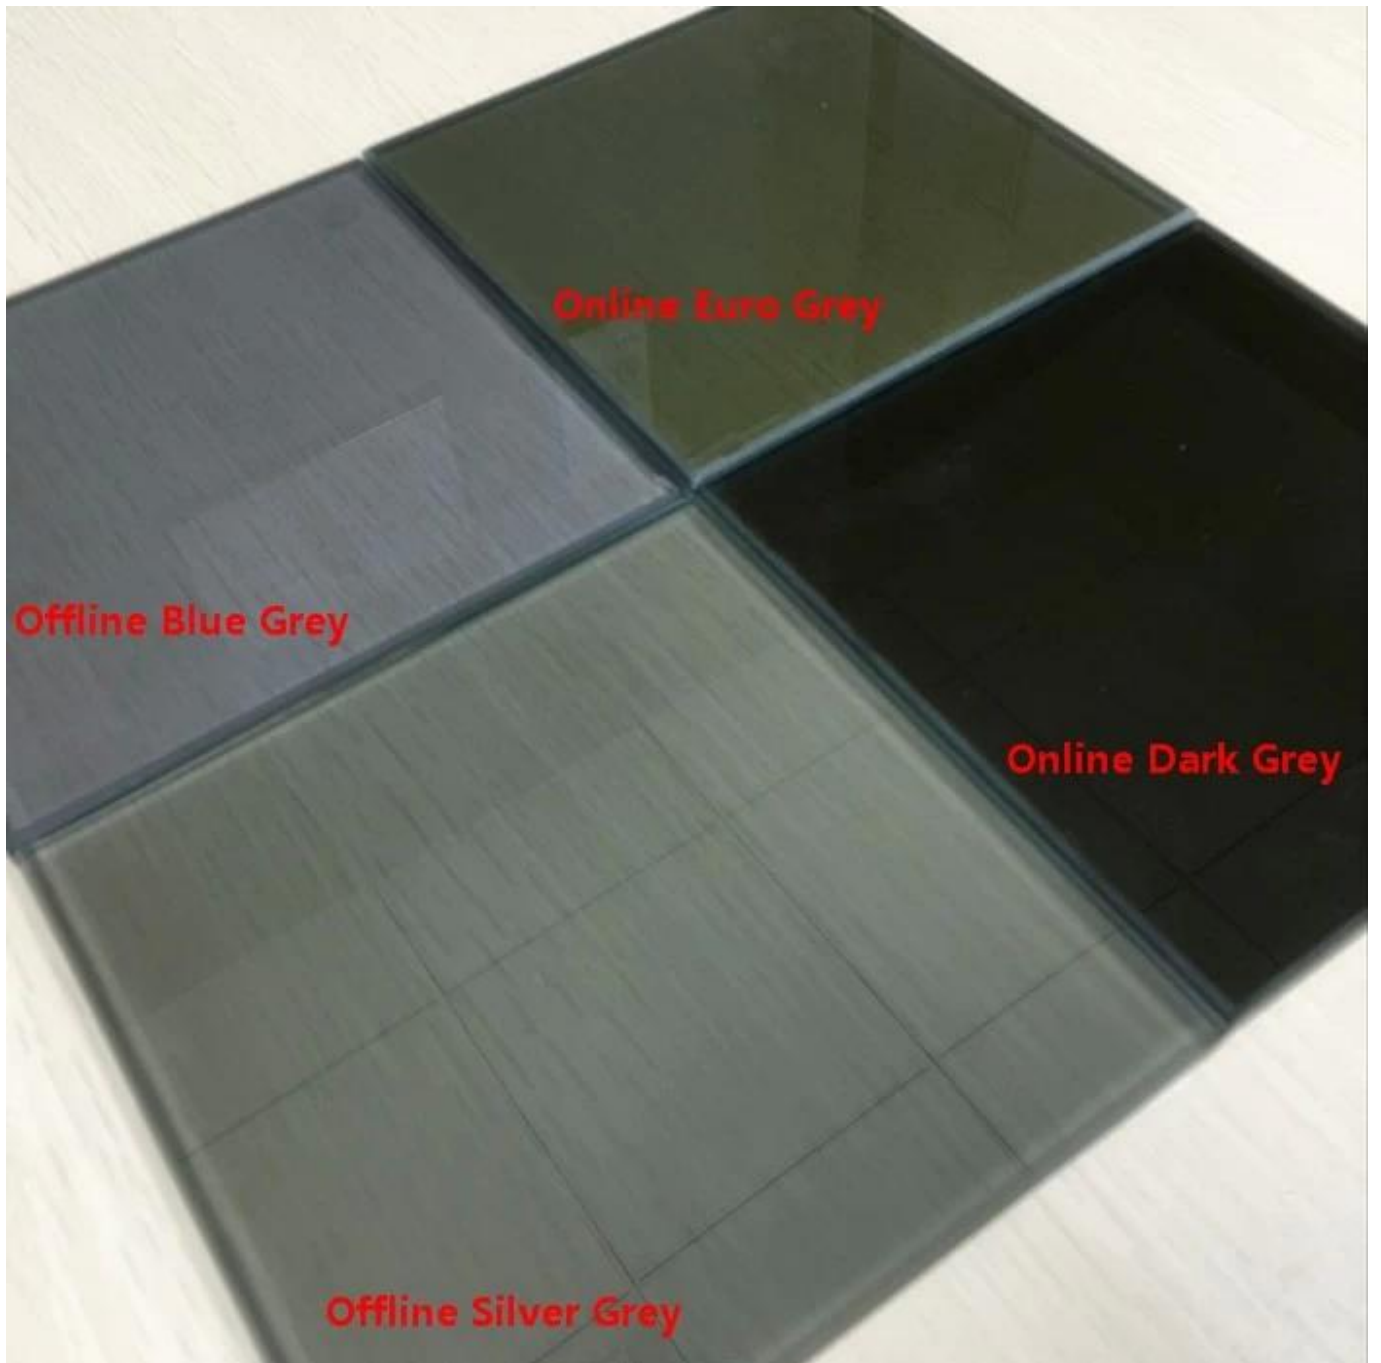

Online Euro Grey

Offline Blue Grey

Online Dark Grey

Offline Silver Grey