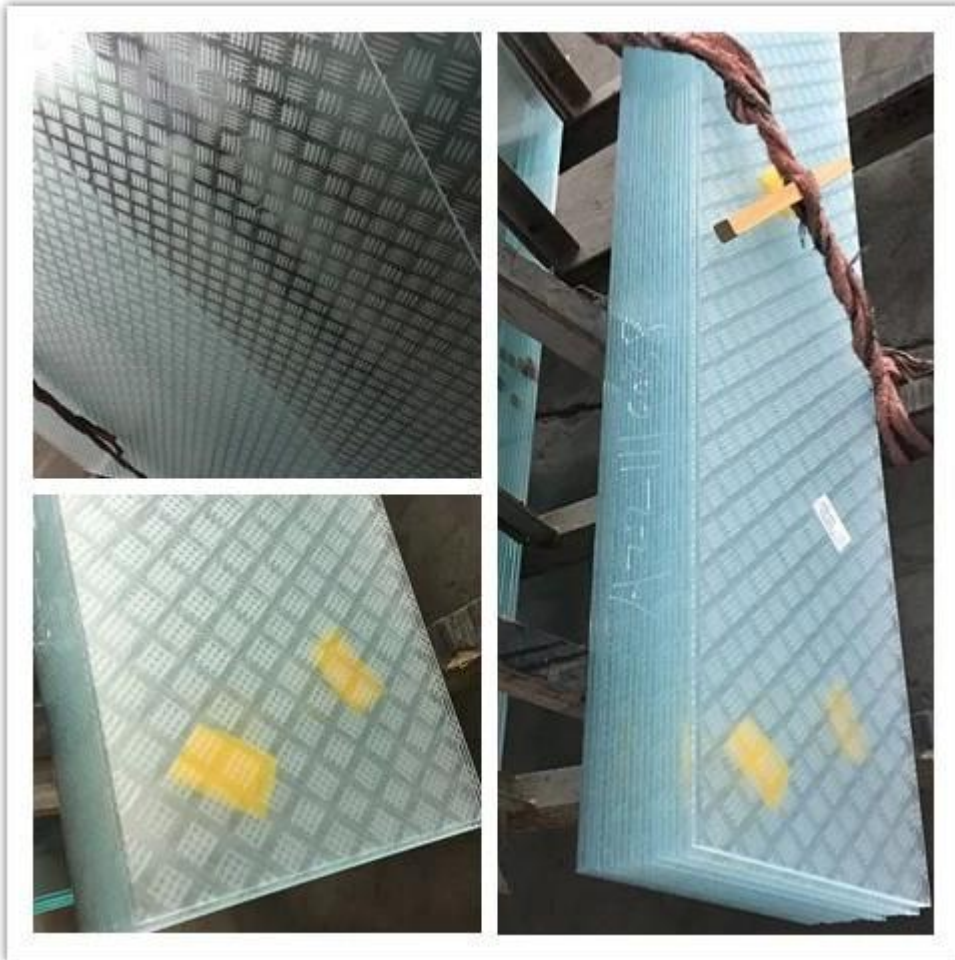

Kính dán chống trượt an toàn cho kết cấu cầu thang và sàn

Kính chống trượt là loại vật liệu sàn an toàn mới. Chúng tôi có thể cung cấp một số loại kính cho sàn, chẳng hạn như: [Rổ ràng kính cường lực](#), màn hình lựa nhiều lớp

Kính khắc axit nhiều lớp, [kính cường lực chống trượt đặc biệt](#)

Kết quả là bề mặt chống trượt hấp dẫn và bền, đặc trưng bởi thiết kế nổi bật.

Kính dán nhiều lớp chống trượt như một tùy chọn sàn giới thiệu các cơ hội nghệ thuật mới cho phép các nhà thiết kế chơi với màu sắc & không gian xác định ánh sáng.

Đặc điểm kỹ thuật của sàn kính của chúng tôi

Kích thước: Theo yêu cầu của khách hàng.

Kích thước tối đa chúng tôi có thể cung cấp: 3300x8000mm

Độ dày 8 + 8 + 8 mm 10 + 10 + 10 mm 12 + 12 + 12 mm 15 + 15 + 15mm

Các loại kính:

Kính cường lực trong suốt,

màn hình lụa nhiều lớp,

kính cường lực,

[Kính khắc axit nhiều lớp.](#)

kính cường lực chống trượt đặc biệt

Màu của kính:

Rõ ràng, xanh F, xanh đậm, đồng, đồng Euro, xám đậm, xám Euro, xanh Ford, xanh đậm.