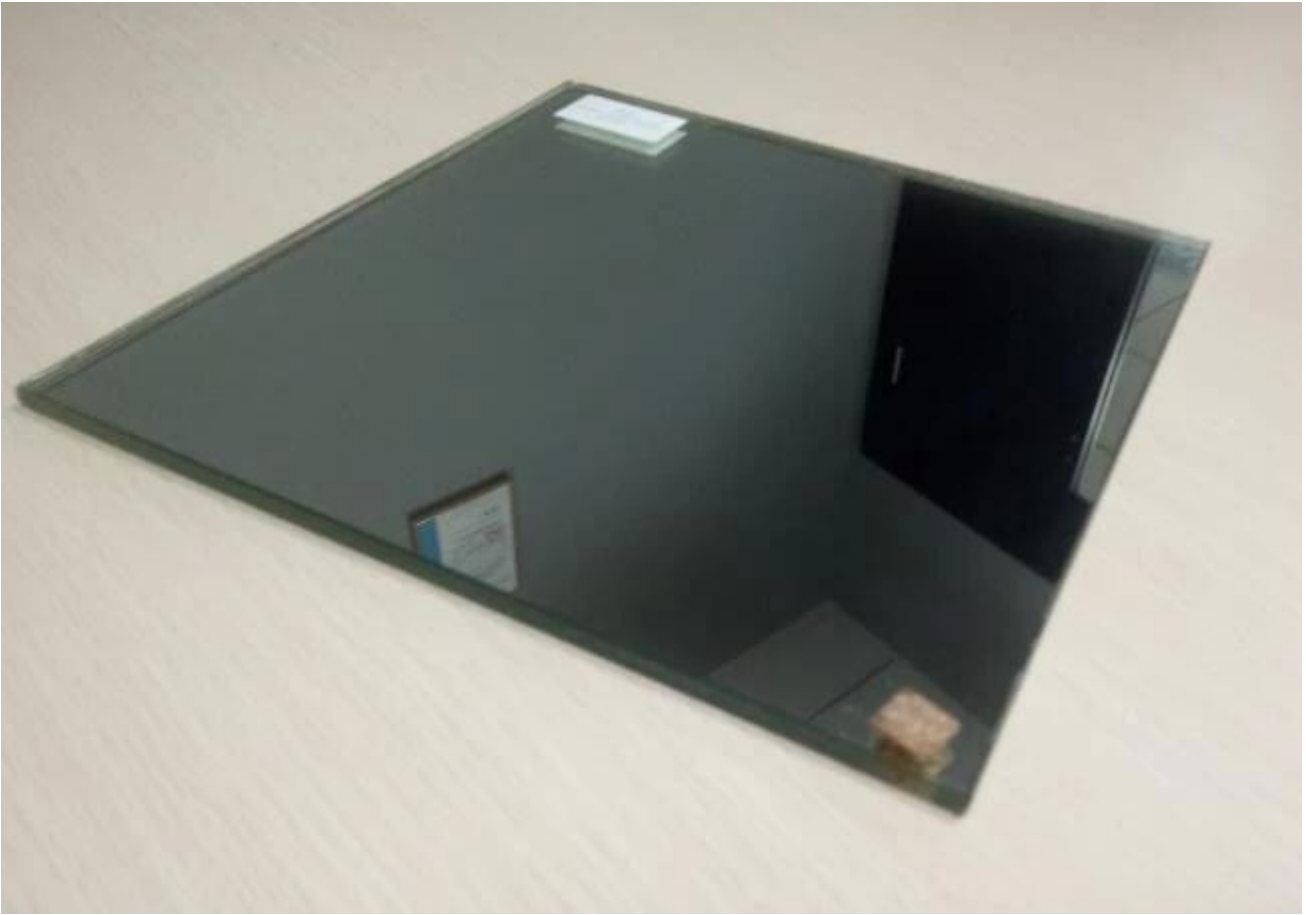

Đóng gói bởi Jimy Glass