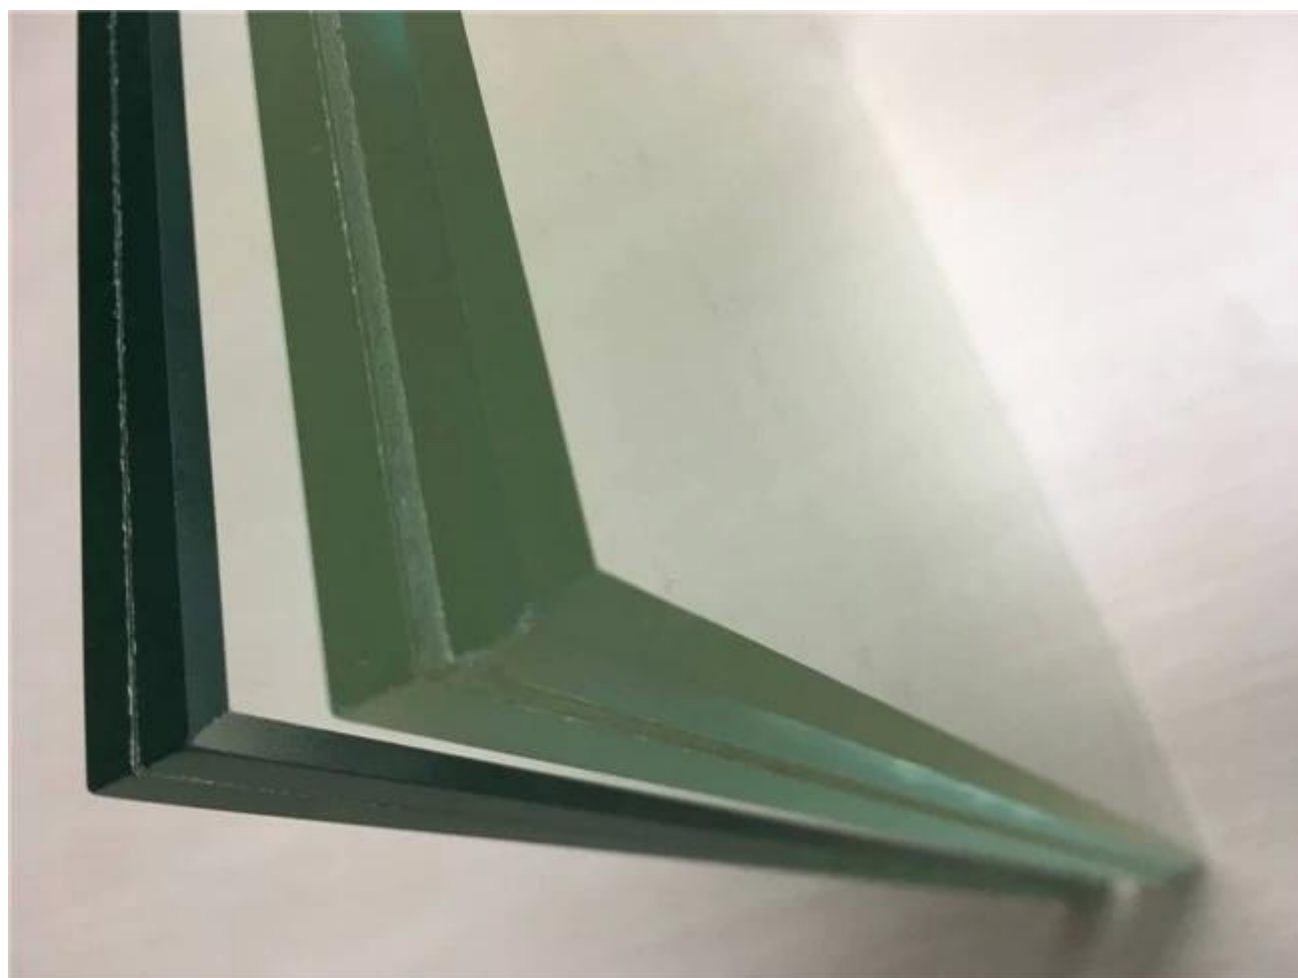

an toàn 12.76mm kính dán thường sử dụng là dưới ứng dụng:

- Lan can kính, Lan can, ban công, tay vịn cầu thang
- Kính văn phòng partiton tường, storefront, Trung tâm mua sắm trụ cột
- Bên ngoài bầu trời, mái nhà, nóc buồng lái, hành lang dài
- Nhiều người khác.

An ninh nhiều lớp thủy tinh chất lượng tiêu chuẩn

UTC với GB15763.3, Trung Quốc tiêu chuẩn

Theo EN12543, Tiêu chuẩn Châu Âu

UTC với ANSIZ97.1, tiêu chuẩn Mỹ

UTC với AS / NZS2208, tiêu chuẩn Úc

Xem qua cạnh từ bình thường rõ ràng và cực kỳ rõ ràng Tempered kính nhiều lớp