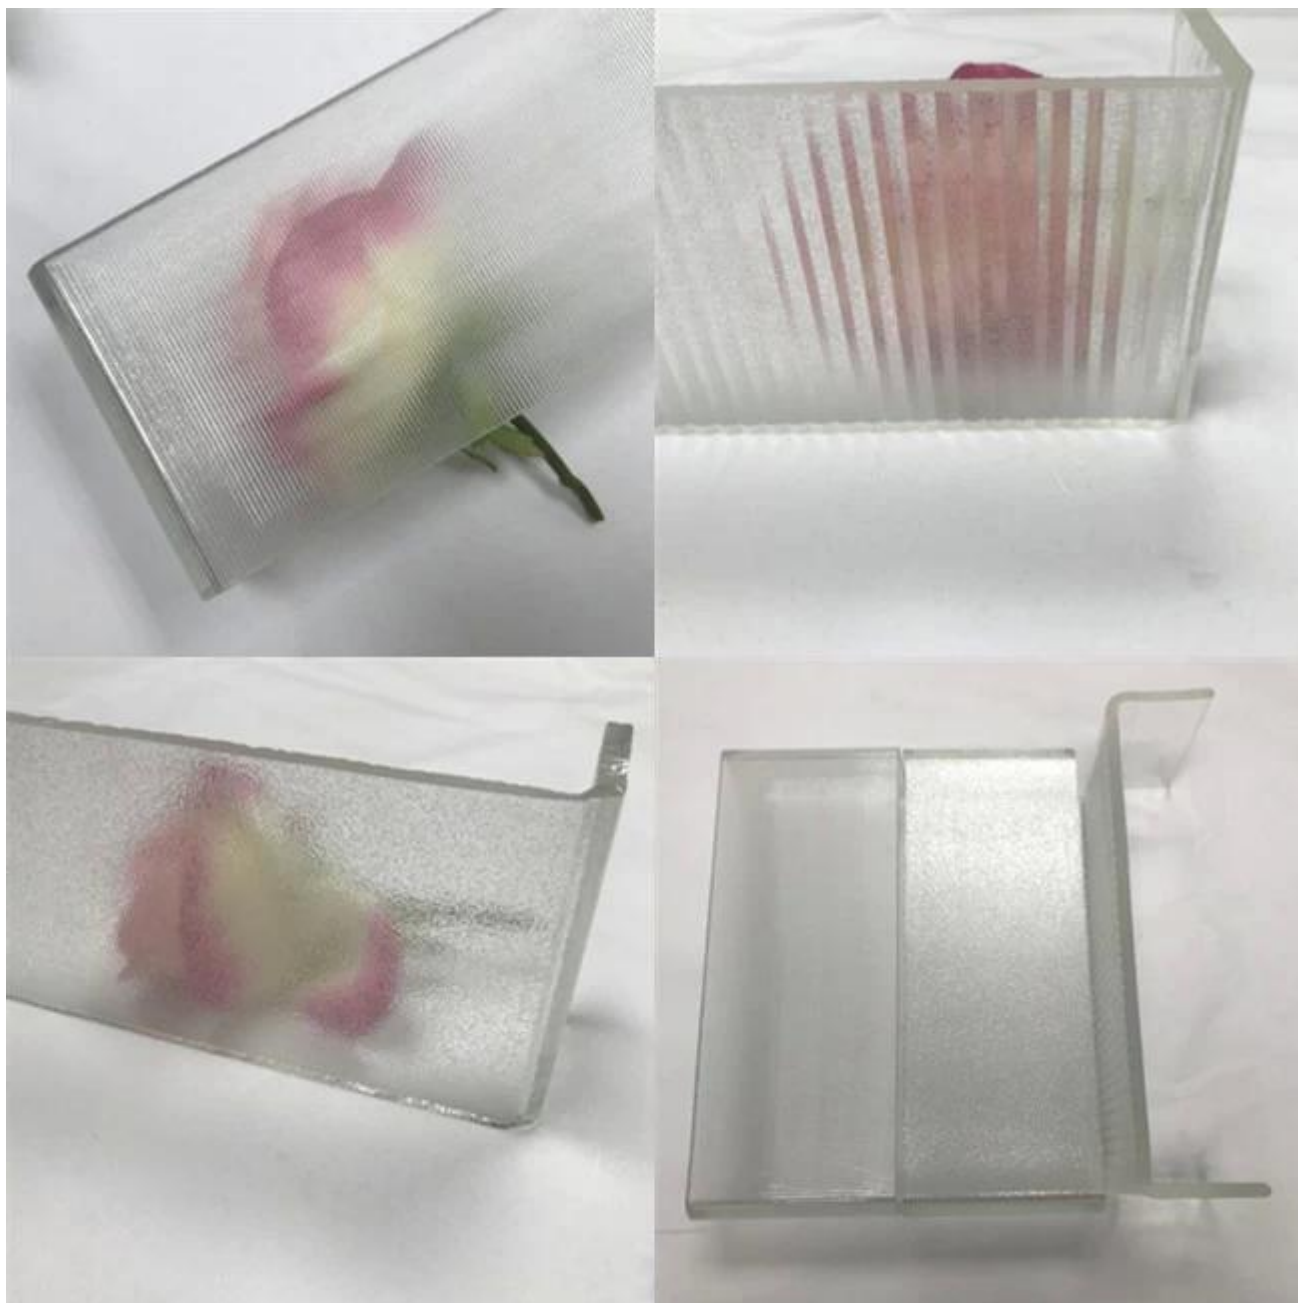

Bao bì kính chữ U rõ ràng hơn