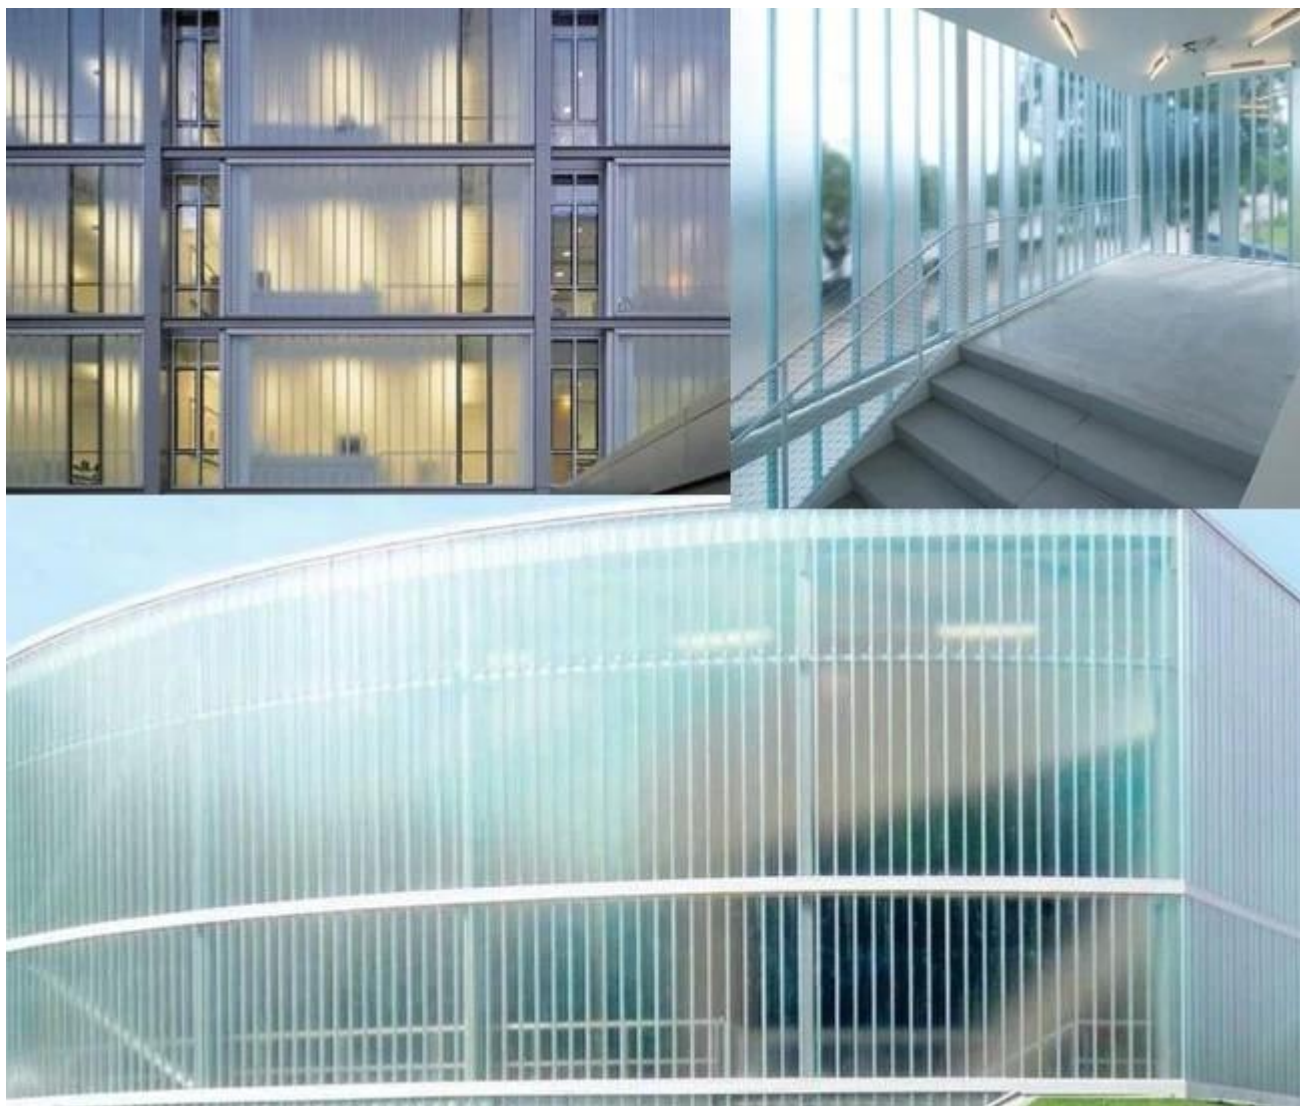

Dây chuyên sản xuất kính quang rõ ràng hơn 7mm