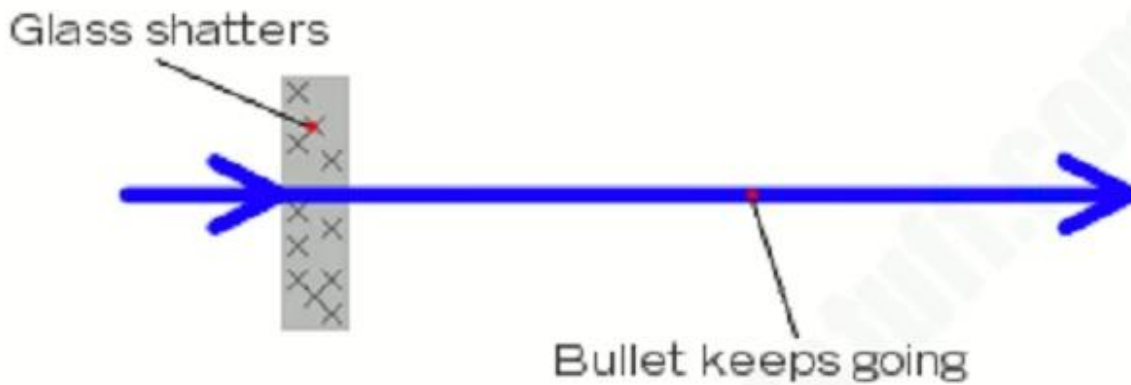

Nhà máy Trung Quốc cường độ cao an toàn chống đạn cửa kính cửa sổ chống đạn với giá tốt

Bạn có thể tự hỏi, làm thế nào để kính chống đạn hoạt động?

Ordinary glass

Bulletproof glass

Trên đây là kính cường lực thông thường hoặc kính bảng điều khiển đơn. Khi viên đạn xuyên qua, nó cứ tiếp tục đi theo hướng riêng của nó.

Khi viên đạn tác động vào kính chống đạn, do các lớp phủ nhựa hấp thụ năng lượng, viên đạn sẽ dừng lại rất nhanh.

Kính chống đạn thường được chế tạo từ sự kết hợp của hai hoặc nhiều lớp kính được ghép bởi nhiều lớp vật liệu pvb hoặc sgp. Thông thường mọi người sẽ chọn kính trong suốt bình thường để sáng tác. Nhưng kính cực trong sẽ làm cho kính chống đạn rõ ràng hơn và xuất hiện tinh thể.

Thông thường độ dày kính chống đạn dao động từ 18 ~ 70mm tùy theo yêu cầu của khách hàng.

Kính chống đạn thường được sử dụng làm bảo vệ khi cần bảo mật. Chẳng hạn như ngân hàng và cửa hàng trang sức và đại sứ quán và tập quán quân sự.