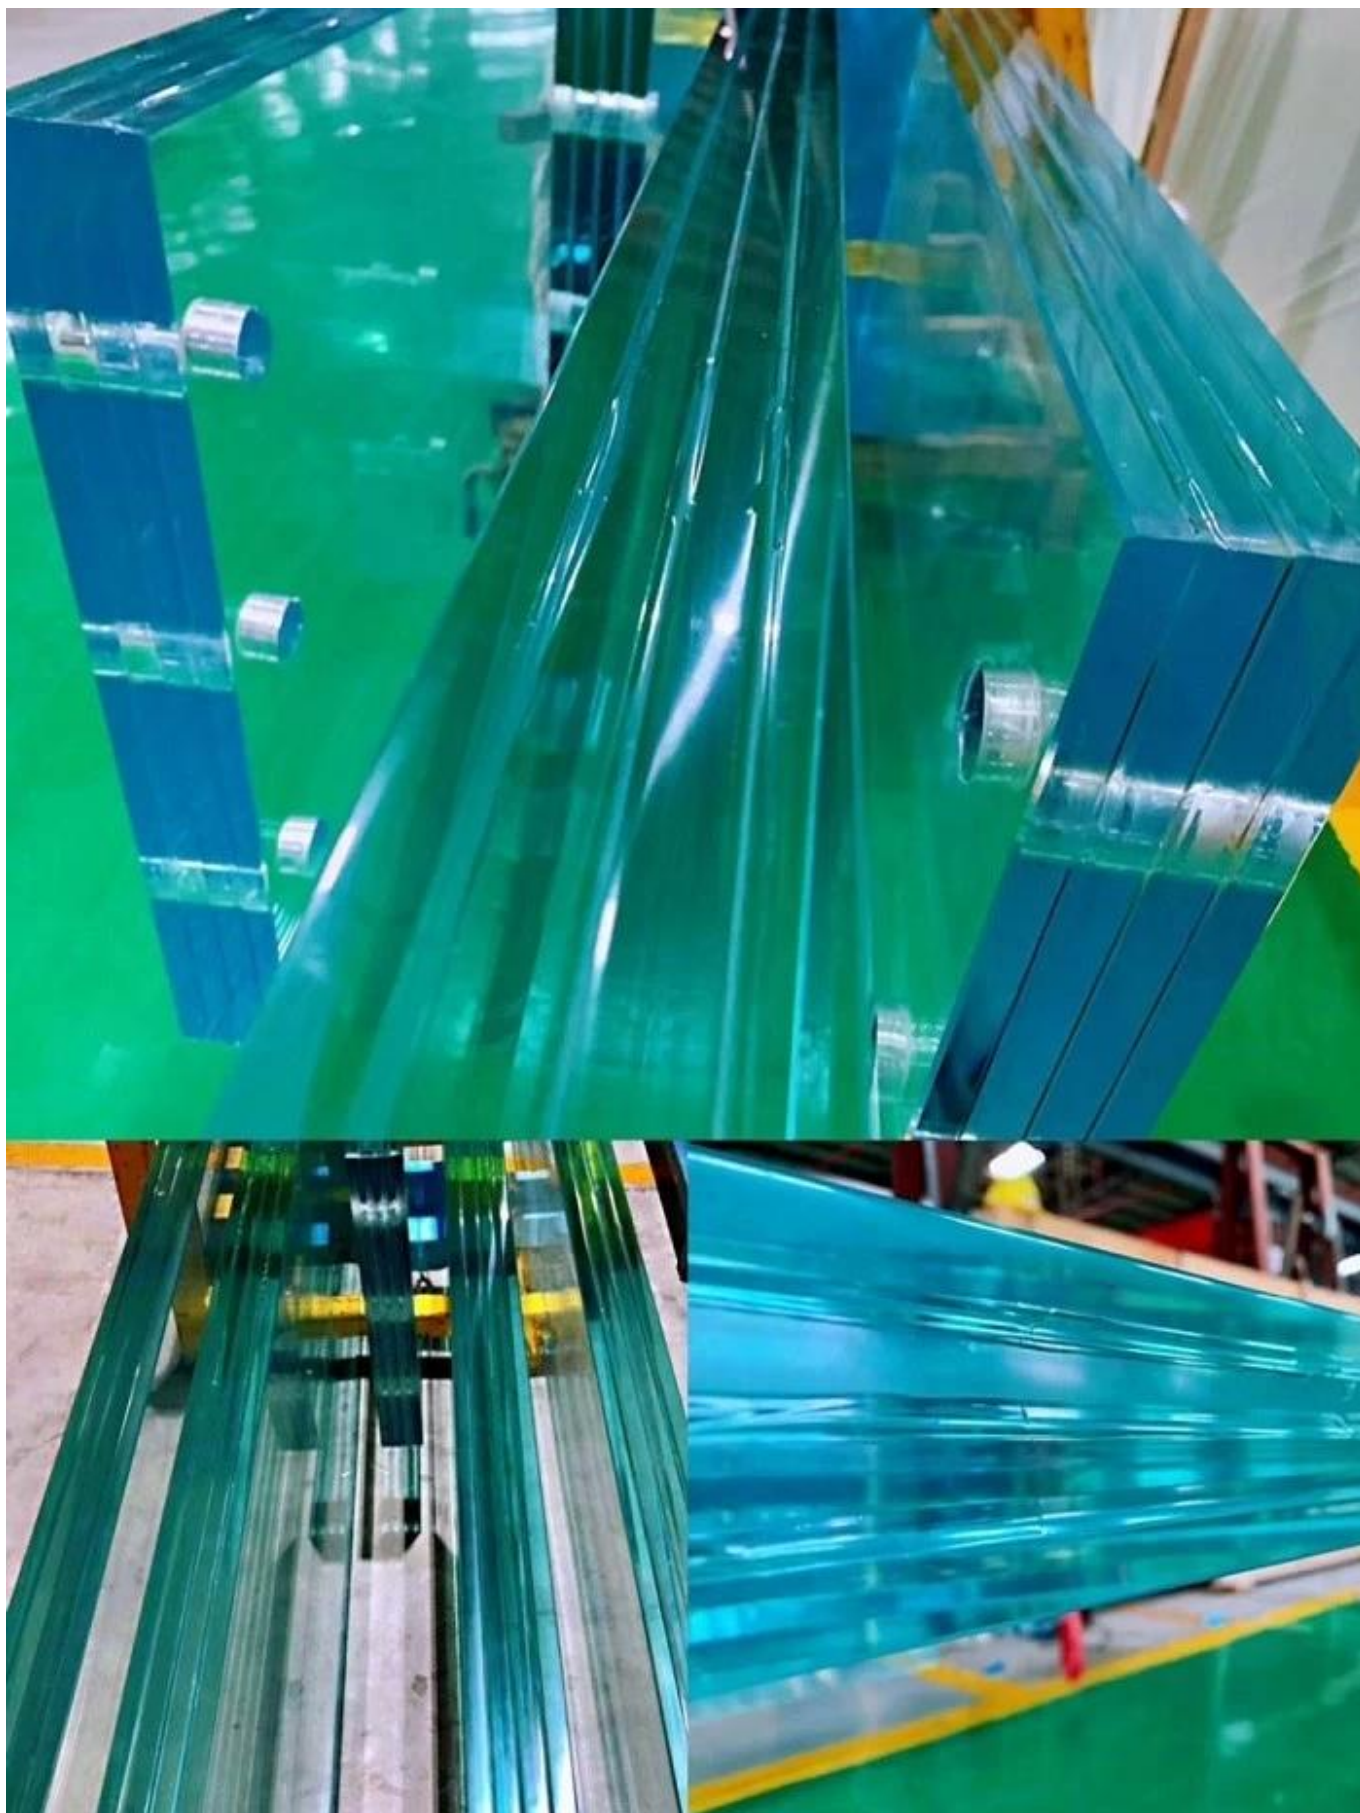

Nhà máy Trung Quốc cường độ cao an toàn chống đạn cửa kính cửa sổ chống đạn với giá tốt

Bạn có thể tự hỏi, làm thế nào để kính chống đạn hoạt động?

Ordinary glass

Bulletproof glass

Trên đây là kính cường lực thông thường hoặc kính bảng điều khiển đơn. Khi viên đạn xuyên qua, nó cứ tiếp tục đi theo hướng riêng của nó.

Khi viên đạn tác động vào kính chống đạn, do các lớp phủ nhựa hấp thụ năng lượng, viên đạn sẽ dừng lại rất nhanh.

Kính chống đạn thường được chế tạo từ sự kết hợp của hai hoặc nhiều lớp kính được ghép bởi nhiều lớp vật liệu pvb hoặc sgp. Thông thường mọi người sẽ chọn kính trong suốt bình thường để sáng tác. Nhưng kính cực trong sẽ làm cho kính chống đạn rõ ràng hơn và xuất hiện tinh thể.

Thông thường độ dày kính chống đạn dao động từ 18 ~ 70mm tùy theo yêu cầu của khách hàng.

Kính chống đạn thường được sử dụng làm bảo vệ khi cần bảo mật. Chẳng hạn như ngân hàng và cửa hàng trang sức và đại sứ quán và tập quán quân sự.

Thùng gỗ dán mạnh mẽ để đảm bảo an toàn kính trong quá trình vận chuyển đường dài.