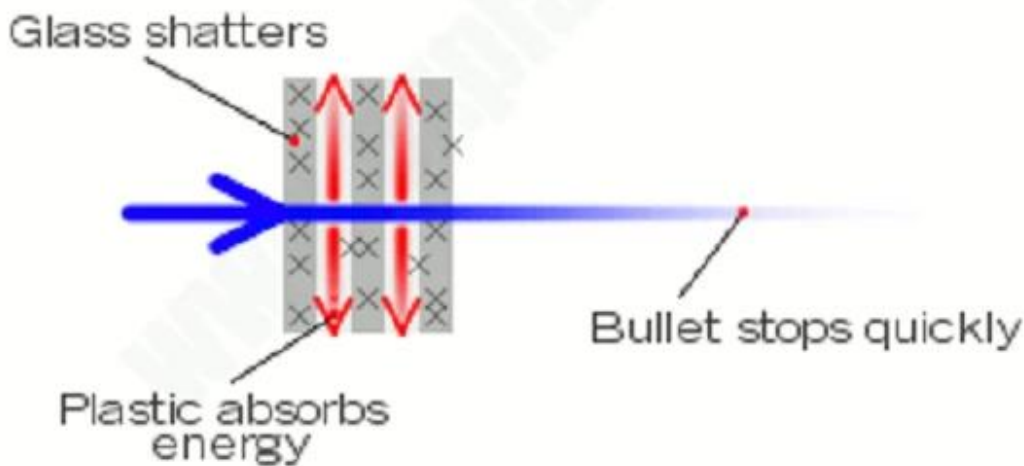

Nhà máy Trung Quốc cường độ cao an toàn chống đạn cửa kính cửa sổ chống đạn với giá tốt

Bạn có thể tự hỏi, làm thế nào để kính chống đạn hoạt động?

Ordinary glass

Bulletproof glass

Trên đây là kính cường lực thông thường hoặc kính bảng điều khiển đơn. Khi viên đạn xuyên qua, nó cứ tiếp tục đi theo hướng riêng của nó.

Khi viên đạn tác động vào kính chống đạn, do các lớp phủ nhựa hấp thụ năng lượng, viên đạn sẽ dừng lại rất nhanh.

Kính chống đạn thường được chế tạo từ sự kết hợp của hai hoặc nhiều lớp kính được ghép bởi nhiều lớp vật liệu pvb hoặc sgp. Thông thường mọi người sẽ chọn kính trong suốt bình thường để sáng tác. Nhưng kính cực trong sẽ làm cho kính chống đạn rõ ràng hơn và xuất hiện tinh thể.