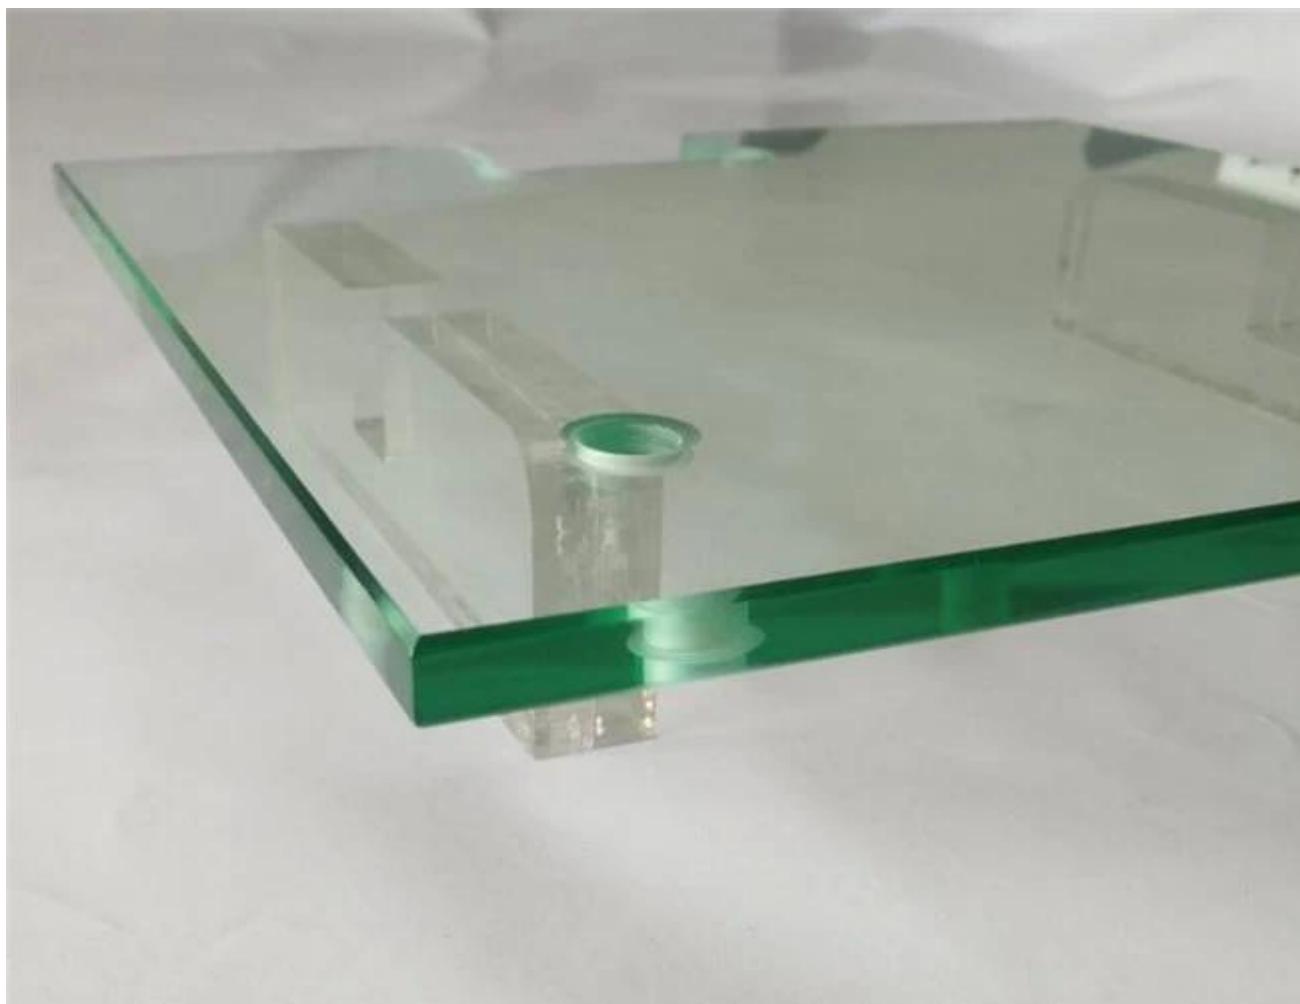

Vòi hoa sen kính cường lực dày 10mm rõ ràng

Đóng gói mạnh mẽ của 10mm rõ ràng kính cường lực tấm màn hình