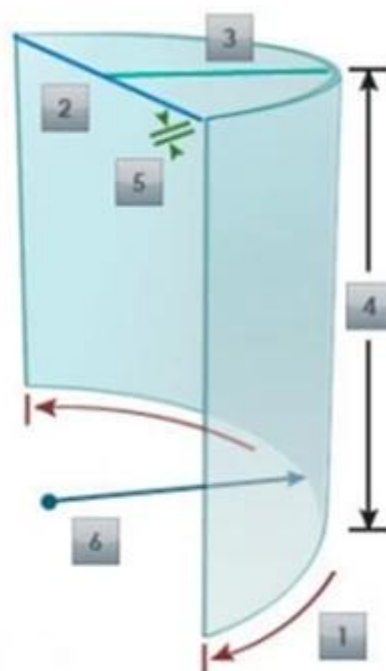

### Đặc điểm kỹ thuật của kính annea công led

- Hình dạng: xi lanh, đường cong s, đường cong z, đường cong u, đường cong đôi, bán kính đa giác, vv
- Độ dày: 5mm 6mm 8mm 10mm 12mm 15mm 19mm, v.v ...
- Kích thước: Tối đa: 6000mm \* 3000mm, Mini: 300mm \* 300mm, bất kỳ kích thước tùy chỉnh
- Màu: rõ ràng, cực kỳ rõ ràng, xám, xanh, xanh, đồng, v.v ...
- Kính gốc kiểu: [kính nổi rõ](#), [kính siêu rõ](#), kính nhuộm, thủy tinh phản chiếu, thủy tinh mô hình, [thủy tinh khắc axit](#), [kính in màn hình](#), vv

Khi đặt kính không bị cong thủy tinh led, hãy có các kích thước sau: chu vi, chiều cao và bán kính:

- 1 Arc Length
- 2 Chord
- 3 Depth
- 4 Height
- 5 Thickness
- 6 Radius

Ống cong cong cong 5mm led dùng cho [bàn kính](#):