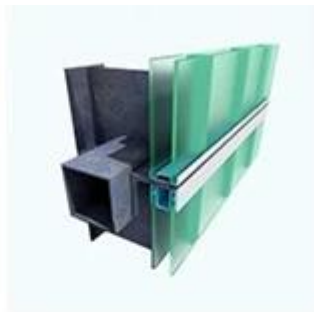

Mẫu cửa 10 mét thêm rõ ràng hình chữ U glass

Làm thế nào để lắp đặt led kính chữ U?

(1) Single Glazing
Flange inward or outward

(2) Single Glazing
wedge-shaped, Mutual occlusion

(3) Single Glazing
wedge-shaped, Flange glue