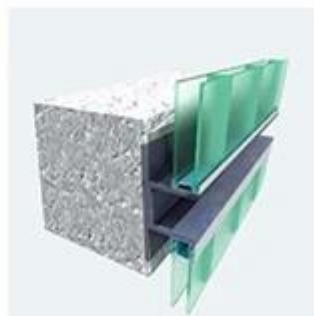

(4) Double Glazing
Flange is placed in the joint