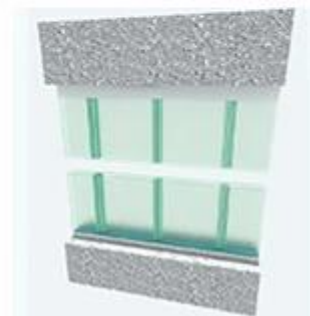

(4) Double Glazing
Flange is placed in the joint