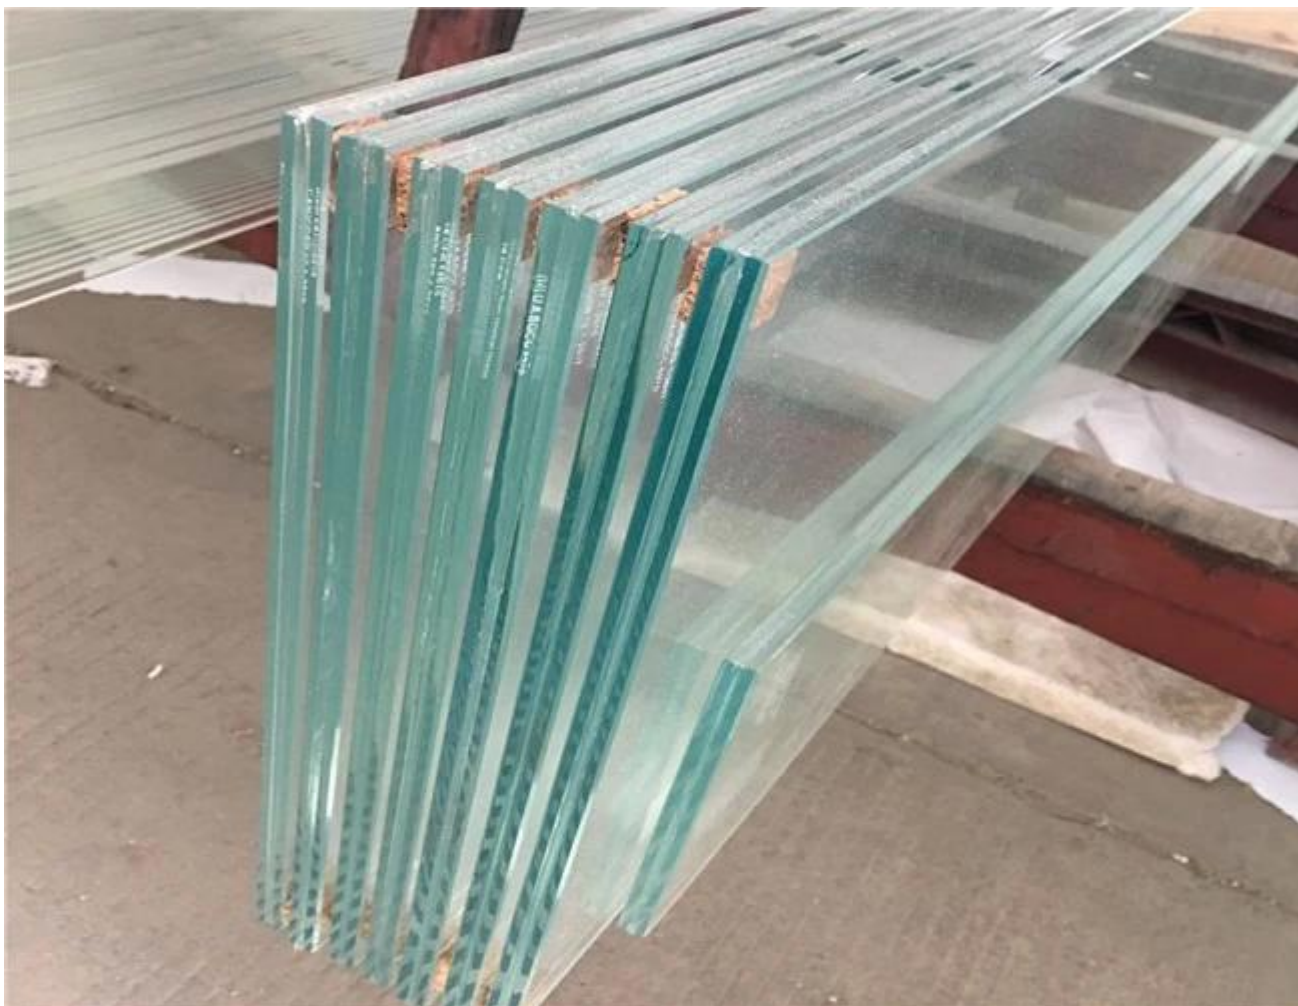

Bể cá hoặc bút động vật

kệ kính

cầu thang kính

[cửa sổ trần nhà](#)

mái kính

Nhiều người khác

Các loại kính nhiều lớp được nhúng siêu rõ ràng khác có sẵn từ JIMY GLASS như:

Kính dán kính cường lực 4 + 4mm cực rõ ràng

[Kính dán kính cường lực cực mạnh 6 + 6mm](#)

Kính dán kính cường lực siêu rõ ràng 8 + 8mm

[Kính dán kính cường lực cực kỳ tinh khiết 10 + 10mm](#)

Kính cường lực siêu cứng cường lực 12 + 12mm

Hình ảnh của 53 Kính an toàn nhiều lớp siêu rõ ràng ESG