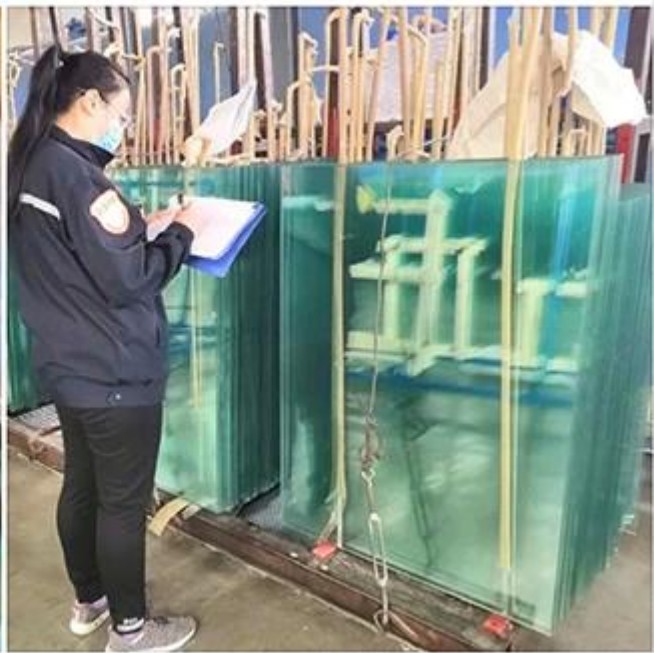

Các loại thiết kế ban công kính khác nhau

Không khung