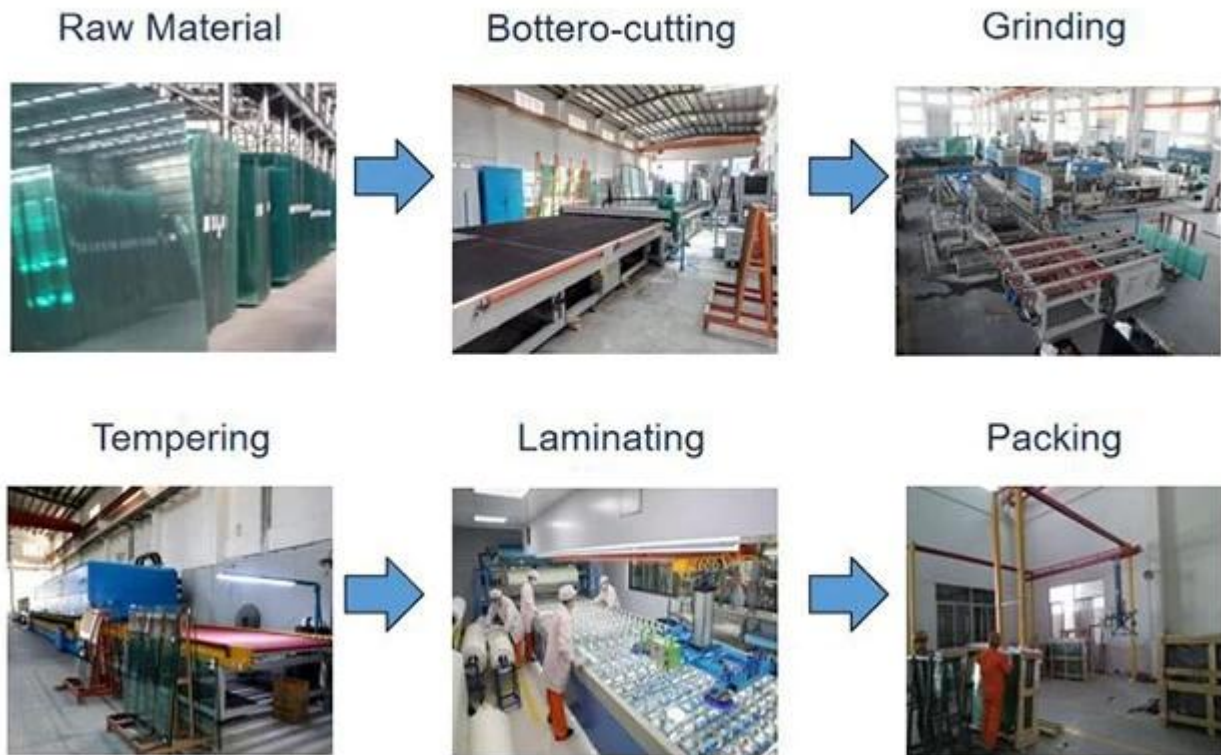

Loại kính:	kính cường lực an toàn
Độ dày kính:	Độ dày 4 + 4mm khác có thể được cung cấp theo yêu cầu của bạn
Kích thước kính:	kích thước thông thường 900 * 1000mm 900 * 1100mm, vv Kích thước có thể theo yêu cầu của bạn
Độ dày màng PVB:	0,76mm
Cách cài đặt:	có / không có khung
Thời gian sản xuất:	10-15 ngày làm việc sau khi xác nhận đơn hàng
Đóng gói:	Thùng gỗ dán xuất khẩu an toàn

Cường Lquá trình thủy tinh hóa:

Tempering laminating process

Fkhả năng diễn xuất:

Giao hàng nhanh (10 -20 ngày), gói thùng gỗ polywood xuất khẩu an toàn, tuyệt vời vận chuyển.