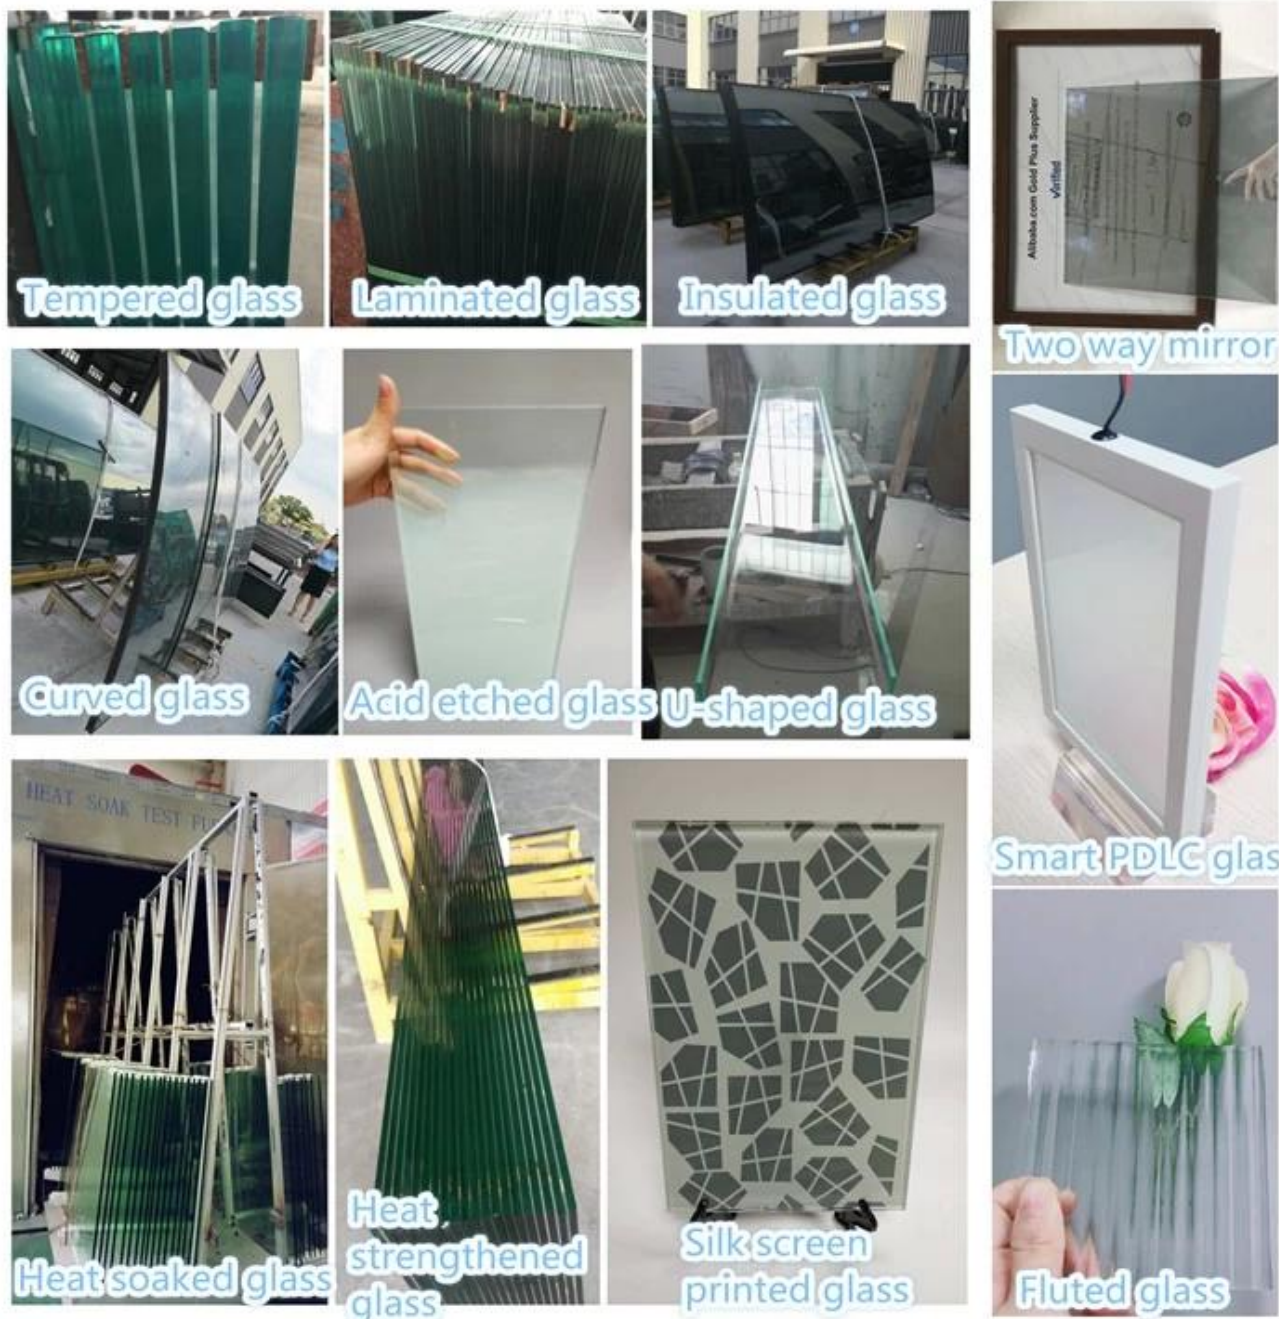

**Tập đoàn JIMY GLASS** Là một trong những nhà máy kính nổi tiếng của Trung Quốc, một doanh nghiệp chính của nó sản xuất kính xây dựng nội ngoại thất cho nhiều dự án kính bao gồm [cửa kính](#), cửa kính, tường kính, mặt tiền cửa hàng, [mặt tiền kính](#)/ tường rèm, mái kính, lan can kính, kính sàn, vân vân. Chúng tôi là sản xuất chính kính cường lực, kính nhiều lớp, kính cách nhiệt, [Kính chữ U](#), Kính phim thông minh PDLC, v.v.