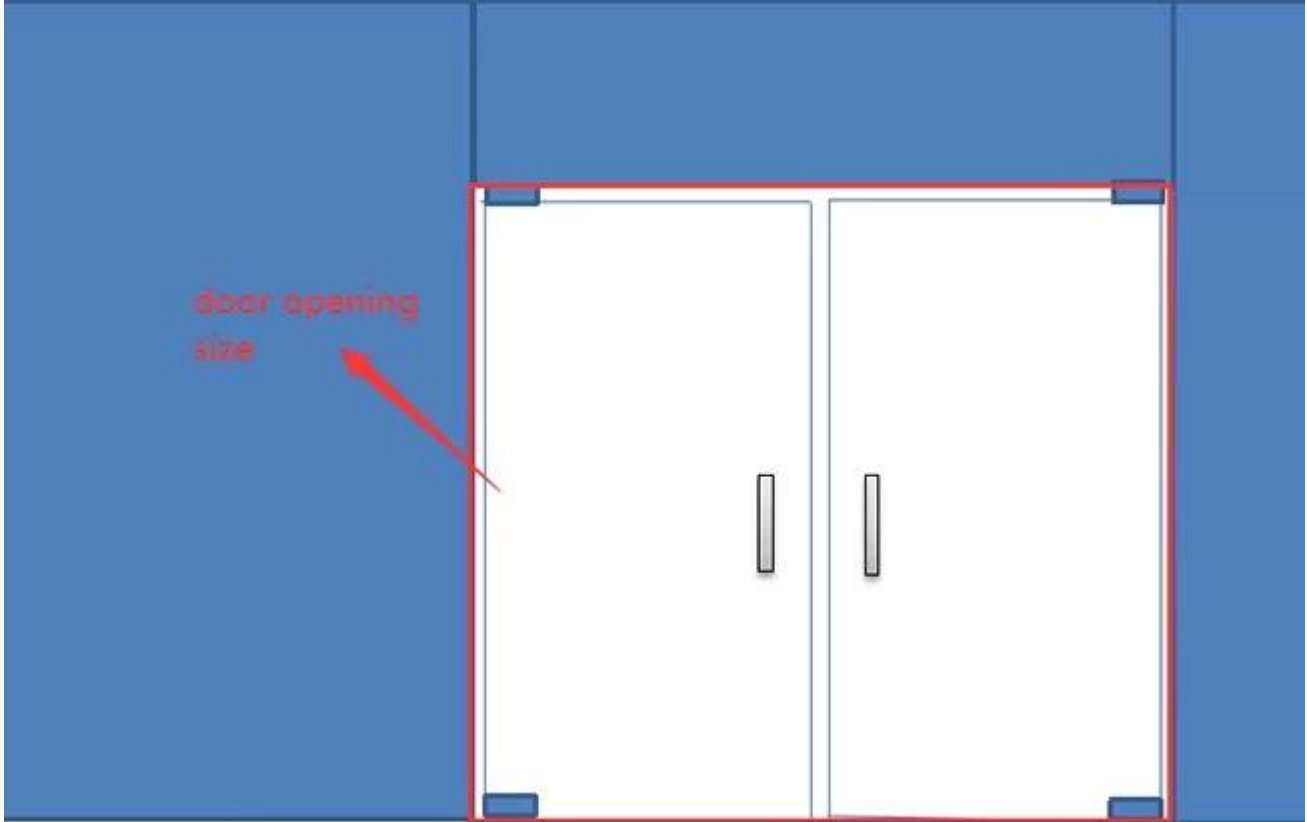

## **Giải pháp đầy đủ của không có khung cốt thủy tinh cửa vào, cửa văn phòng, cửa kính xoay với sàn lò xo.**

Như chúng ta đã biết cửa kính lùa rất phổ biến trong cuộc sống hiện đại của chúng ta.

Nhưng nếu bạn muốn có một cánh cửa xoay cho lối vào của mình thì lò xo thông tầng là không thể thiếu.

### **Tại sao sàn lò xo chủ yếu được đề xuất cho cửa nhập cảnh?**

1. Tua bin của lò xo âm sàn có thể quay theo chiều dương nên nhìn chung các cổng ngân hàng, công ty đều sử dụng lò xo âm sàn, có thể thuận tiện cho người ra vào.
2. Lò xo sàn có dấu chân nhỏ, tiết kiệm không gian và dễ lắp đặt.
3. Lò xo sàn có thể lắp chắc chắn led trong cửa kính, đóng mở rất dễ dàng, không tạo ra tiếng ồn khi nó's được sử dụng.

### **Điểm hích cần được chú ý đến khi chúng tôi sử dụng lò xo sàn?**

### 3. Lắp đặt chính xác lò xo sàn

Trong quá trình lắp đặt, các lỗ có kích thước thích hợp phải được nhỏ giọt led trong mặt đất và trong đỉnh cửa, lá cửa phải được giữ thẳng đứng, và trục quay dọc của lò xo sàn phải trùng.