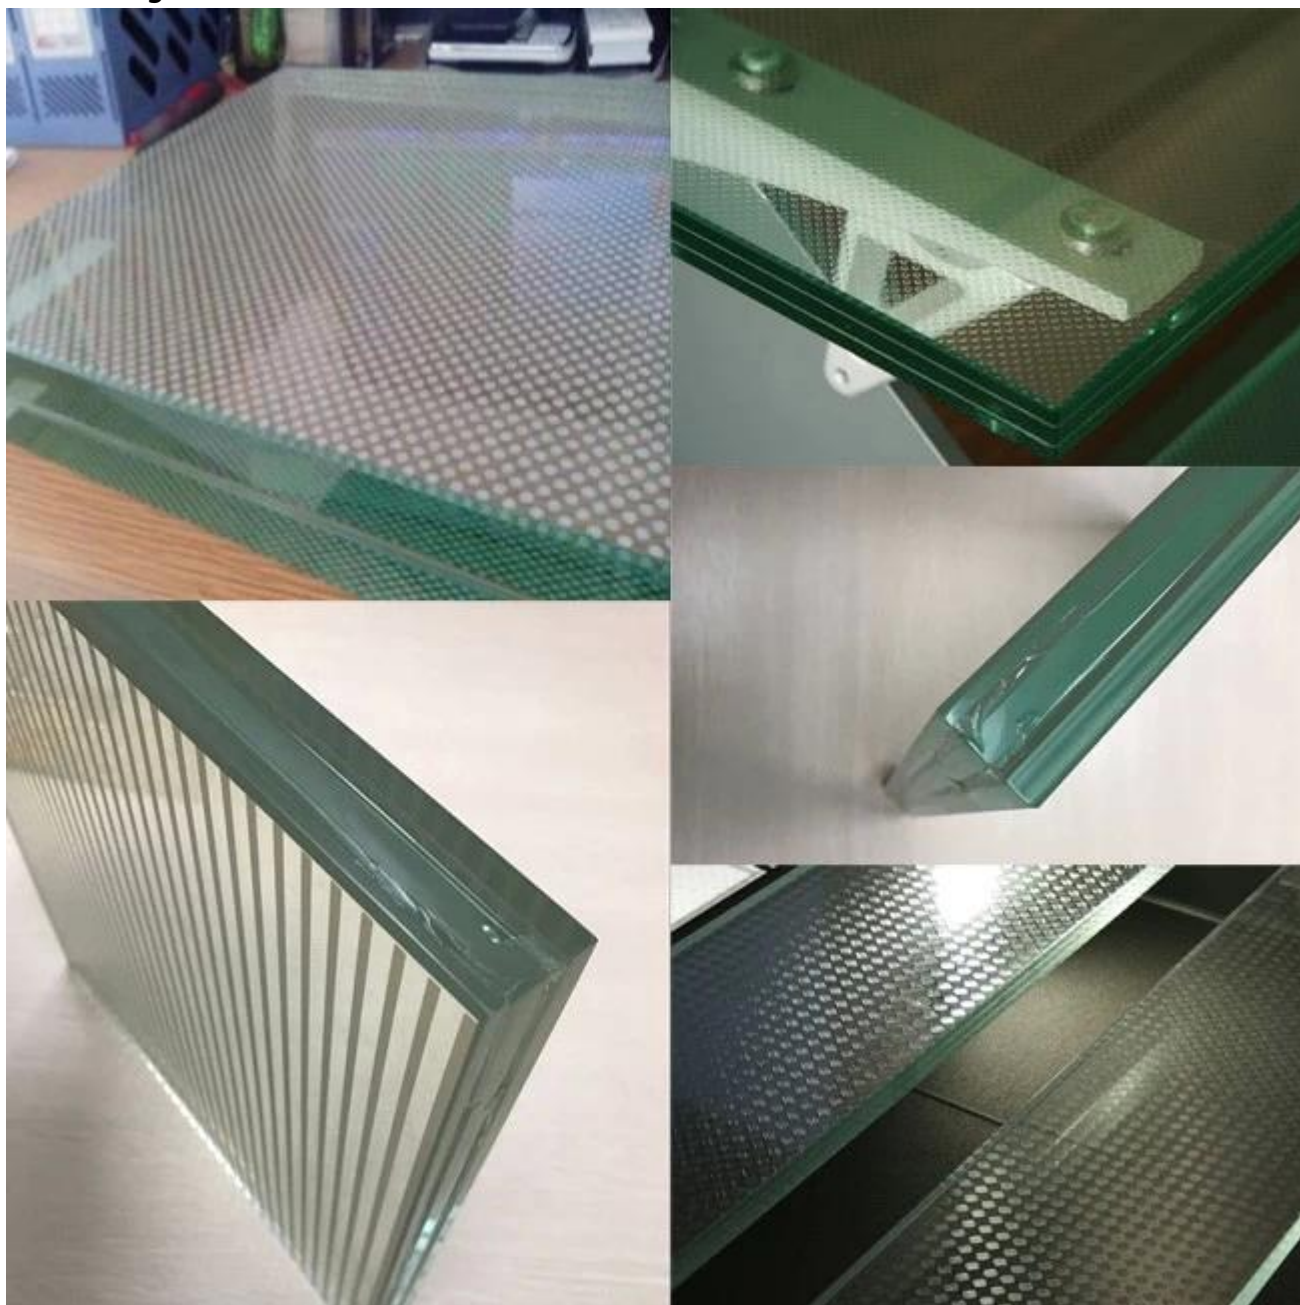

- -Màu nóng tính nhiều lớp chống trượt kính tăng
- -Phủ sương nhiều lớp chống trượt kính tăng
- -Mô hình in tempered kính nhiều lớp sàn
- -Sơn sàn nhà kính nhiều lớp
- -Không skid kháng sàn kính
- -Xin vui lòng liên hệ với requiries của bạn

Skid kháng kính an toàn cho sàn nhà

Kính an toàn chống trượt tăng nhà máy Trung Quốc