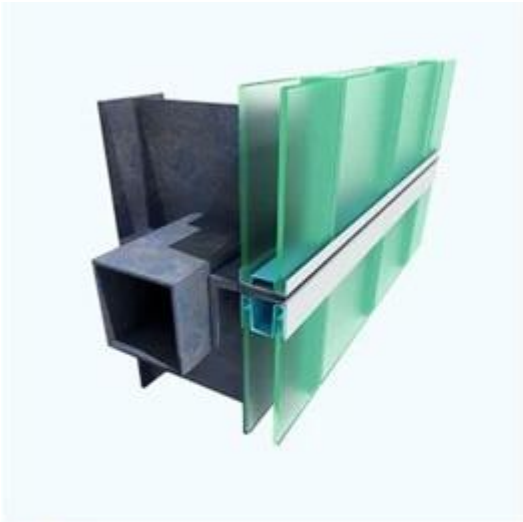

--- Dễ lắp đặt, sạch sẽ và bảo trì.

Kho kính U Channel tại Nhà máy Jimmy Glass

Dây chuyền sản xuất kính hình chữ U của nhà máy Jimy Glass

U profi kính led lắp đường led

Chất lượng hàng đầu màu u kênh kính mặt tiền dự án