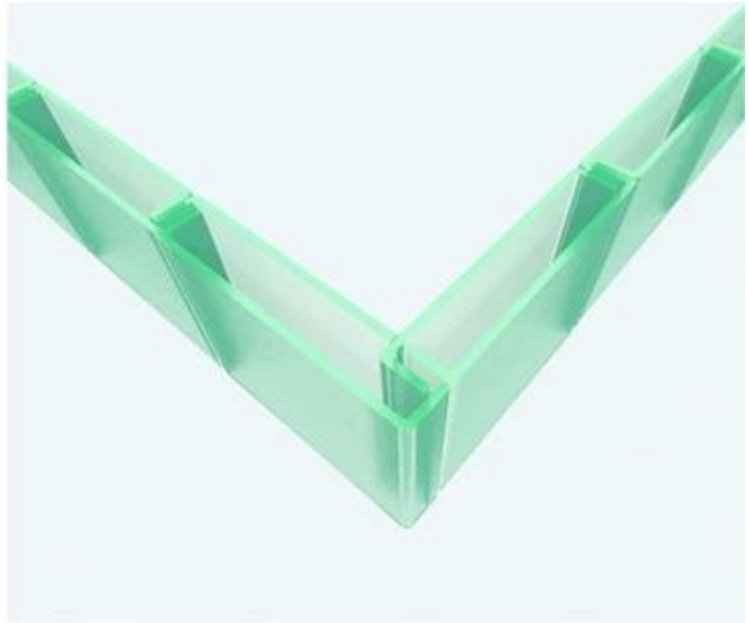

Chất lượng hàng đầu màu u kênh kính mặt tiền dự án