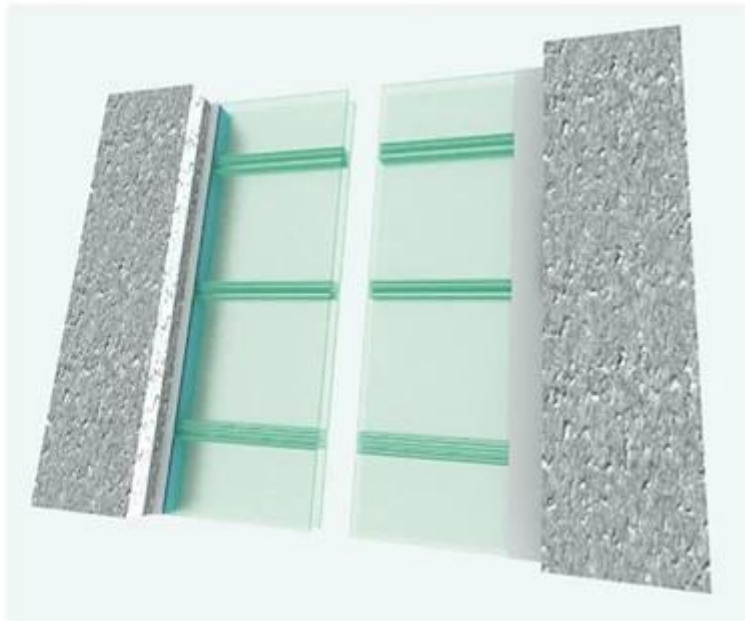

Chất lượng cao lắp đặt tiện lợi bức tường kính màu hình chữ U

Thủy tinh hình chữ U mặt tiên, nguyên nhân của kính hình chữ U có nhiều cách lắp đặt và đơn giản, ngày càng phổ biến bởi nhà thiết kế và chủ sở hữu. Mặt kính U trên U, tăng cường ứng suất thủy tinh, đã được cơ khí mạnh hơn kính phẳng. Với khoảng lắp đặt lớn, không cần phải có thêm bộ phận giữ chân, để lại vật liệu xây dựng. Không có vấn đề cài đặt theo chiều dọc hoặc cài đặt theo chiều ngang có thể chấp nhận, có thể dễ dàng nhận ra các loại nội thất và tường bod của [đường cong](#) thiết kế.

--- Hiệu suất cách âm tốt. Hiệu suất cách âm của nó có thể đạt đến 42 decibel khi không phải là biển led và 44 decibel khi nó được kết hợp với vật liệu cách nhiệt.

--- Khi lắp đặt led trong lớp kép, nó cung cấp cách nhiệt và cách nhiệt hoàn hảo, lựa chọn tốt nhất cho cửa sổ, bức tường rèm.

--- Dễ lắp đặt, sạch sẽ và bảo trì.

Kho kính U Channel tại Nhà máy Jimmy Glass

Dây chuyền sản xuất kính hình chữ U của nhà máy Jimy Glass

U profi kính led lắp đường led

Chất lượng hàng đầu màu u kênh kính mặt tiền dự án