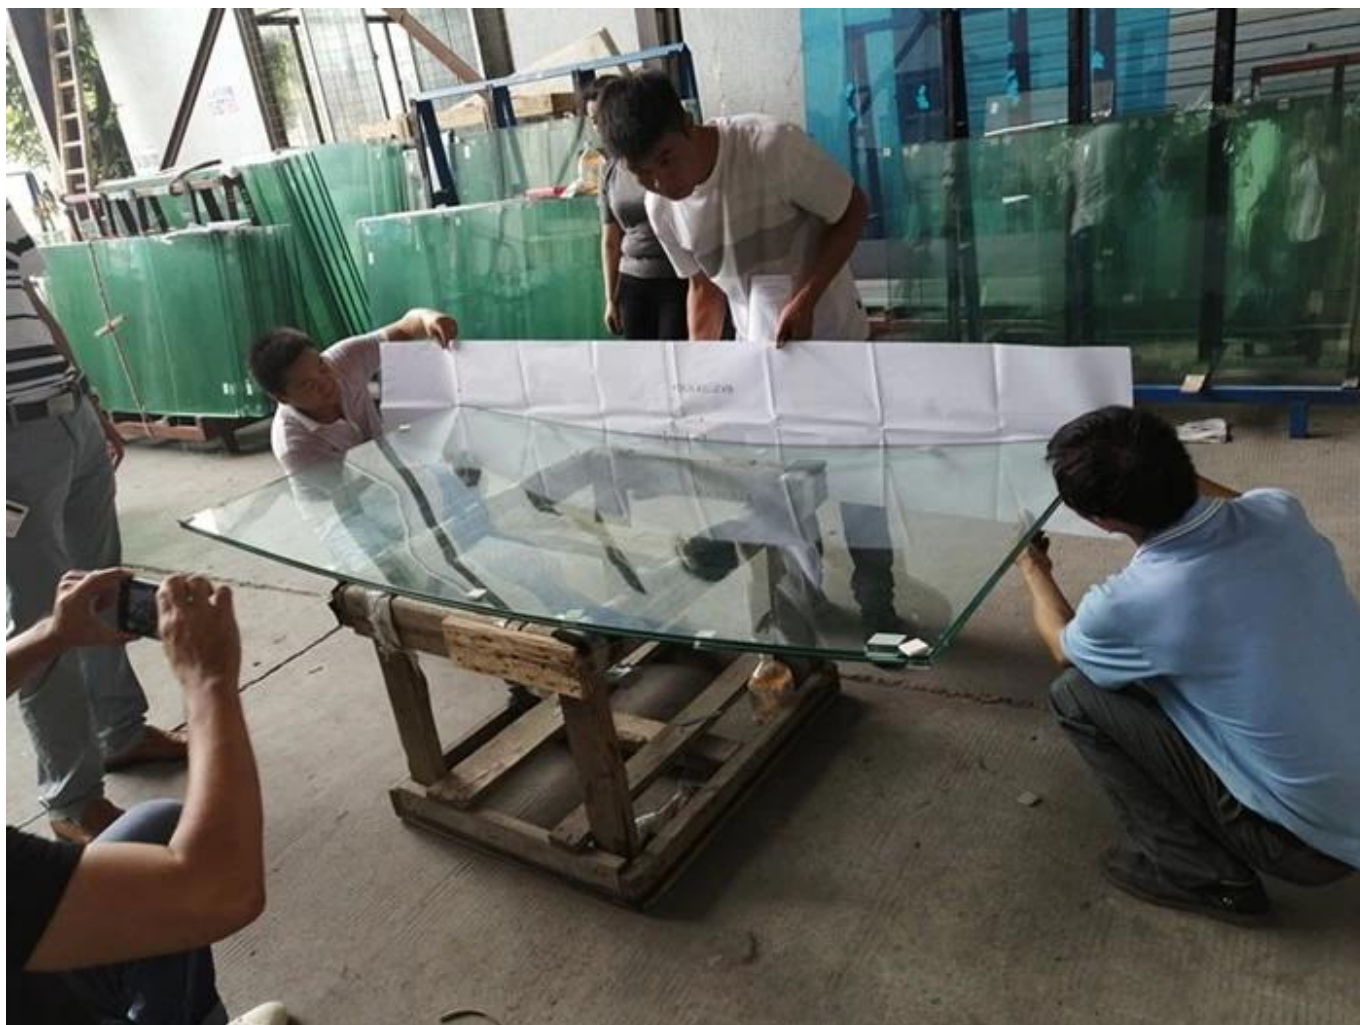

3. Chúng tôi đã xây dựng mối quan hệ hợp tác lâu dài với hơn 500 khách hàng trên khắp thế giới, với các đơn đặt hàng của họ, có thể giúp bạn chia sẻ nhiều chi phí sản xuất, để đảm bảo bạn nhận được giá rất hợp lý từ chúng tôi;