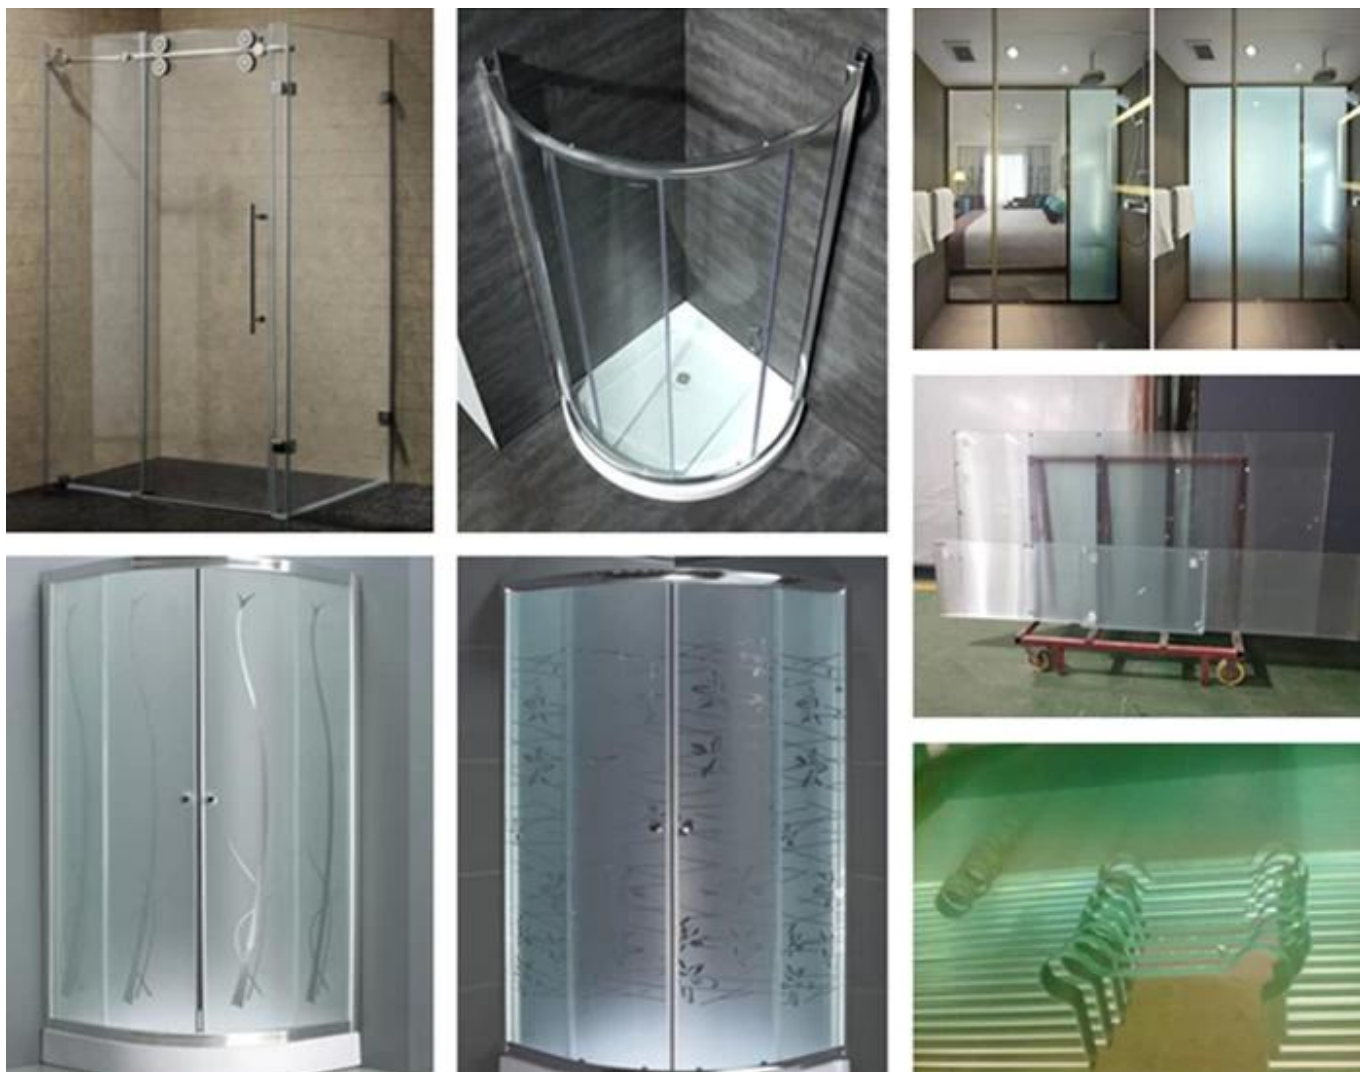

Tại sao mua kính tắm từ chúng tôi?

1. Chúng tôi có đầy đủ các bộ máy tiên tiến để sản xuất kính, để đảm bảo thời gian sản xuất nhanh;