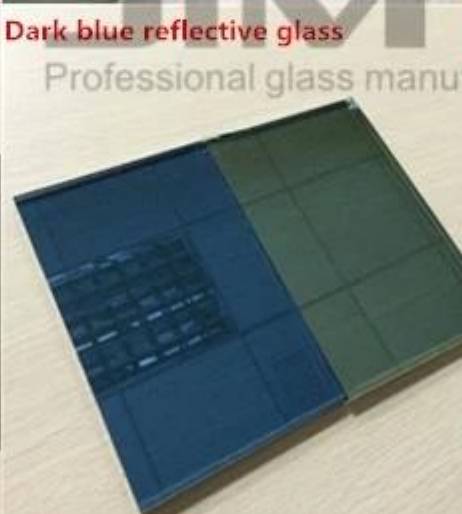

Tải container bằng Nhà máy Jimy Glass