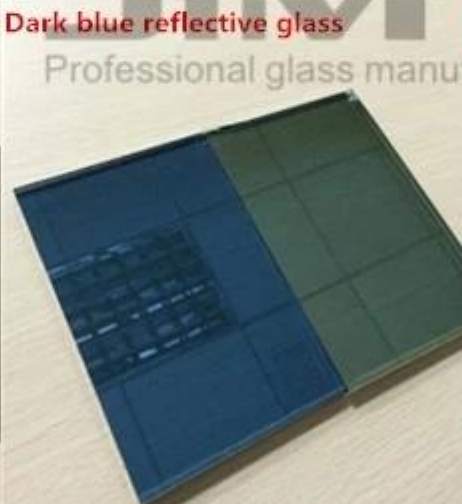

### Phủ kính phản xạ trắng bạc 5mm

### Phủ kính phản chiếu màu của Nhà máy Jimy Glass

Euro bronze coated glass

Dark green reflective glass

F green coated glass

Light grey reflective glass

Dark blue reflective glass

Dark grey reflective glass