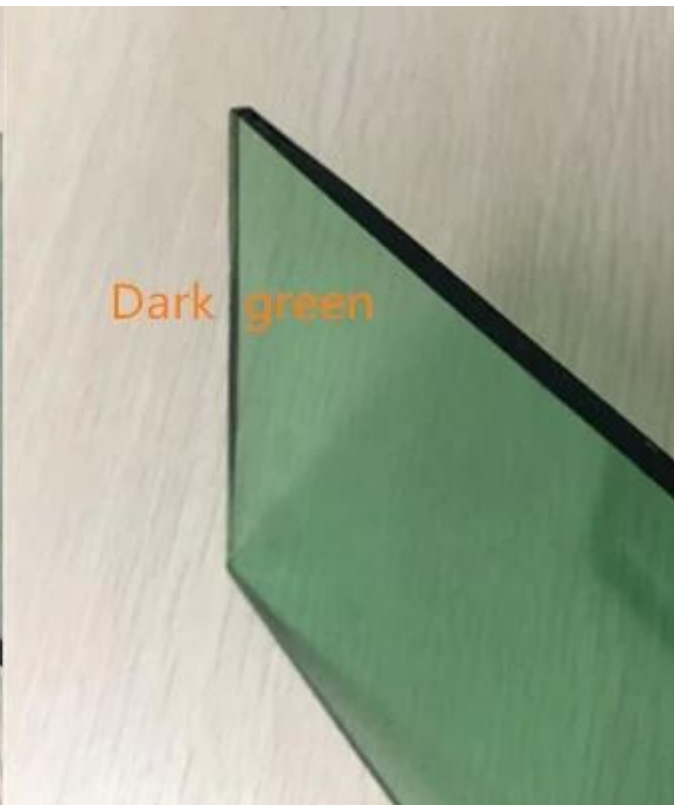

Nhà kho kính theo nhà máy Jimy Glass