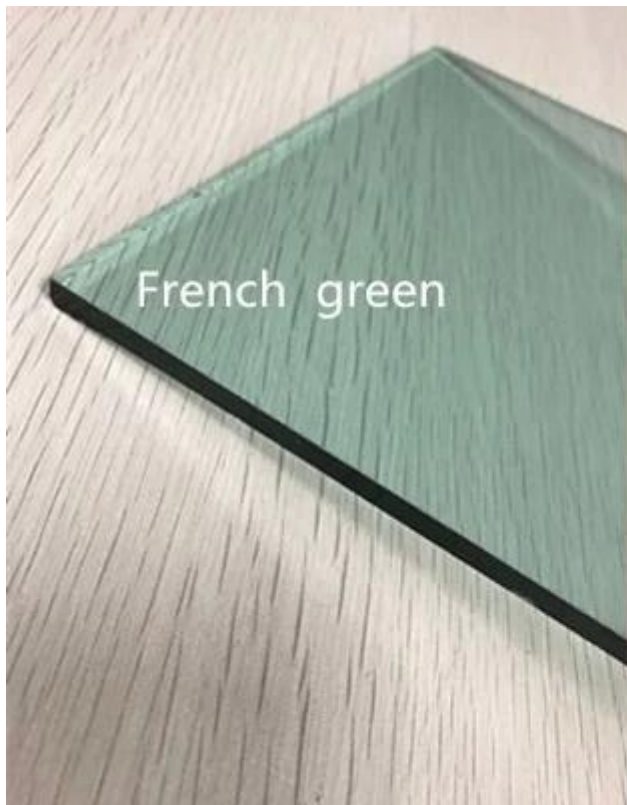

Nhà kho kính theo nhà máy Jimy Glass