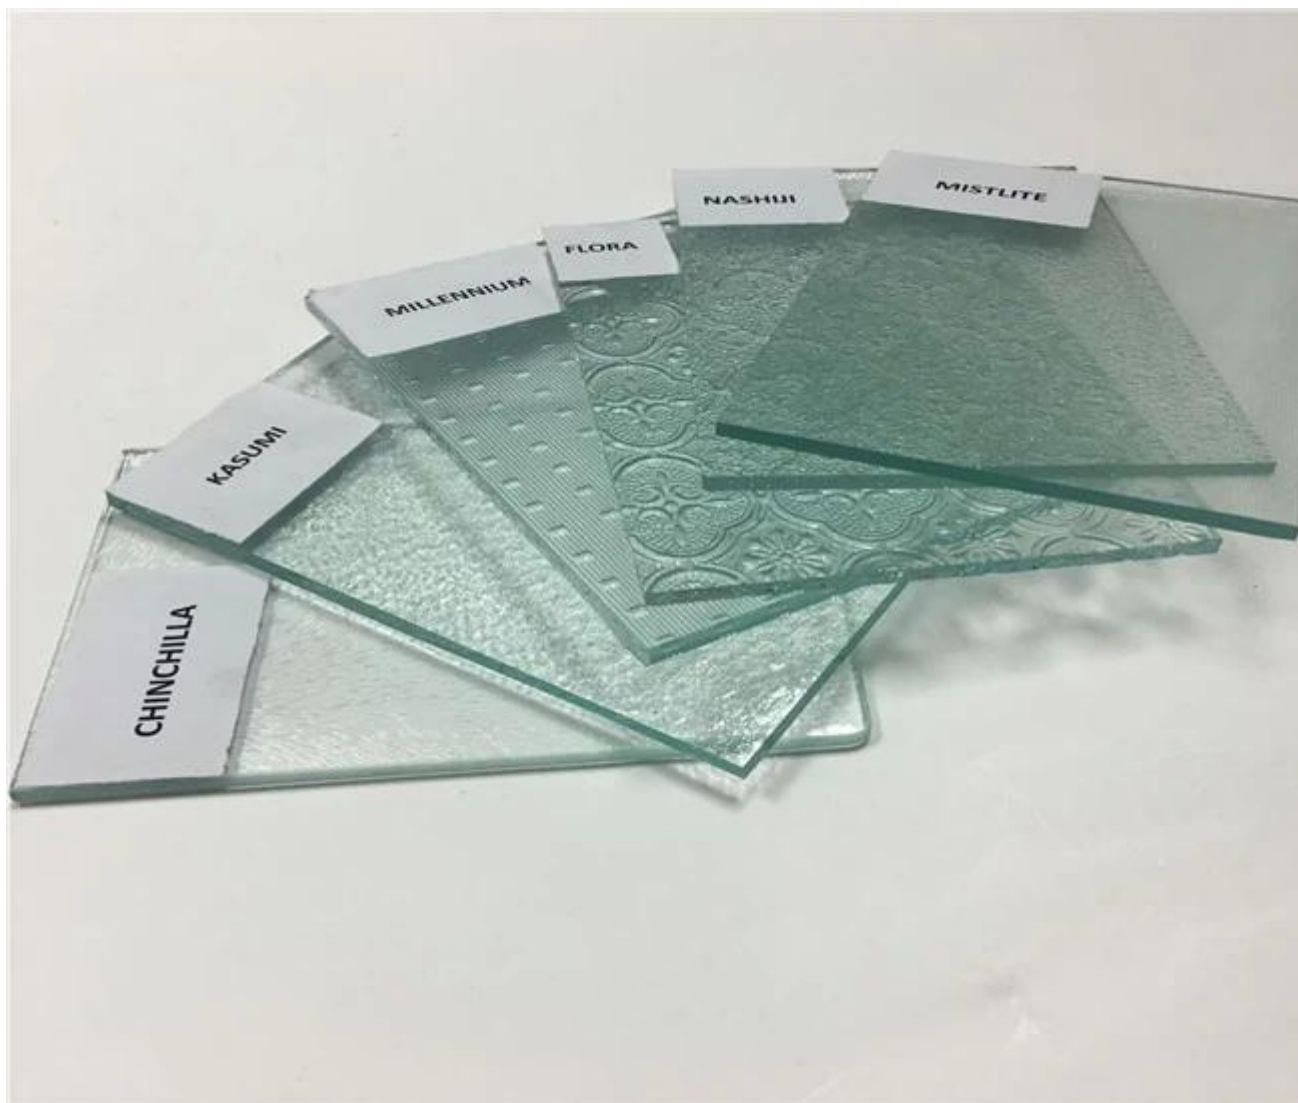

5mm xóa Flora khuôn mẫu kính trực tiếp sử dụng trong các cửa ra vào, cửa sổ và đồ nội thất bàn