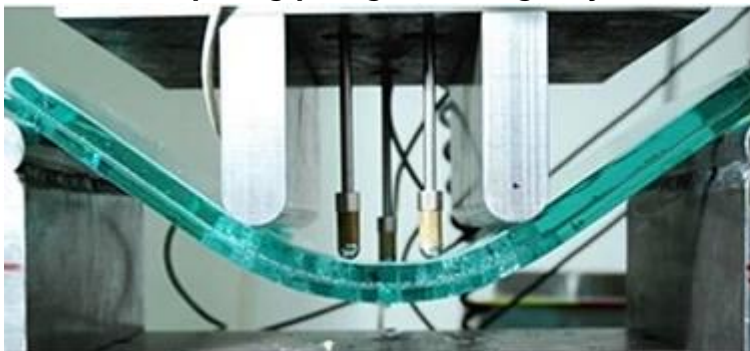

Tempered kính dán sẵn:

Kích thước tối đa cho kính nhiều lớp phẳng 3300 * 12000mm, cho [kính cường lực cong cong](#) 2440x5500mm, bán kính 600mm nhỏ, bất kỳ kích thước tùy chỉnh có thể được sản xuất
Monolithic kính dày: 3mm 4mm 5mm 6mm 8mm 10mm 12mm 15mm 19mm.

Màu kính: rõ ràng, màu xám, màu xanh lá cây, màu xanh, đồng, siêu rõ ràng ([kính sắt siêu rõ ràng](#)) sẽ có một cái nhìn tốt hơn, cao cấp hơn.

Lớp xen giữa: 0,38mm và nhiều 0,38 mm PVB hoặc EVA, 0,89mm / 1,52mm / 2,28mm SGP.

Màu xen kẽ: đỏ, trắng, vàng, bất kỳ màu pantone nào.

Chế biến: khoan lỗ, cắt khía, cạnh được đánh bóng, phun cát, in ấn màn hình, vv, tất cả có thể được thực hiện hoàn hảo.

Ứng dụng:

Thang máy kính tròn, thang máy kính cong, thang máy kính vuông, thang máy kính hình chữ nhật, tất cả các loại có thể được làm bằng thủy tinh. Chúng tôi chấp nhận tùy chỉnh kết hợp thủy tinh, tất cả các chế biến thủy tinh có thể theo thiết kế. Safety thang máy thủy tinh có thể được sử dụng như thang máy toàn cảnh, thang máy cho du thuyền hoặc biệt thự độc quyền cũng như thang máy bên ngoài.

Kính nhiều lớp cong phẳng cho thang máy